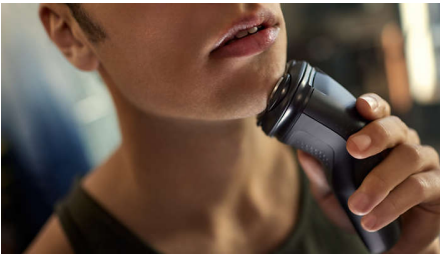

Cabezales flexibles 4D

Los cabezales flotantes se flexionan en cuatro direcciones para mantener un contacto uniforme con la piel y protegerla de cortes y rasguños.