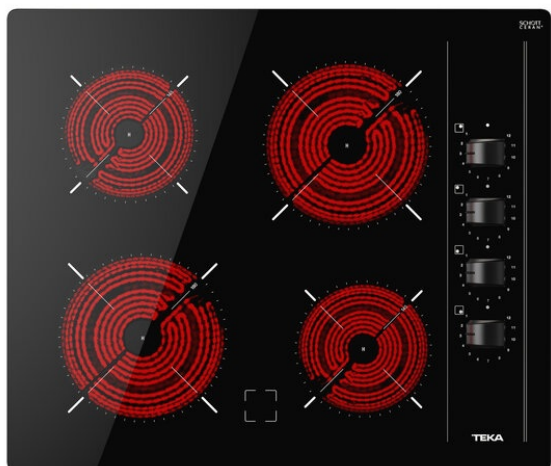

**TEKA****EASY TBC 64000 XFL**

Placa vitrocerámica de 60 cm con 4 zonas y mandos laterales

Seguridad  
por  
Termopar  
integrada

Easy  
installation

## CARACTERÍSTICAS

Placa Vitrocerámica

Cristal con acabado redondeado

Mandos laterales de diseño ergonómico

4 zonas de cocción

-2 placas ultra rápidas High Light de Ø 145 mm

-2 placas ultra rápidas High Light de Ø 180 mm