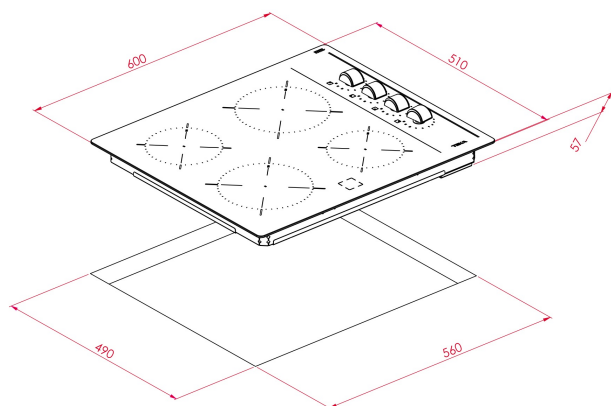

**TEKA****EASY TBC 64000 XFL**

Placa vitrocerámica de 60 cm con 4 zonas y mandos laterales

Seguridad  
por  
Termopar  
integrada

Easy  
installation

## CARACTERÍSTICAS

Placa Vitrocerámica

Cristal con acabado redondeado

Mandos laterales de diseño ergonómico

4 zonas de cocción

-2 placas ultra rápidas High Light de Ø 145 mm

-2 placas ultra rápidas High Light de Ø 180 mm

## DIMENSIONES

**Altura del producto (mm):** 57**Anchura del producto (mm):** 600**Profundidad del producto (mm):** 510**Longitud del producto (mm):****Peso neto (kg):** 7,6