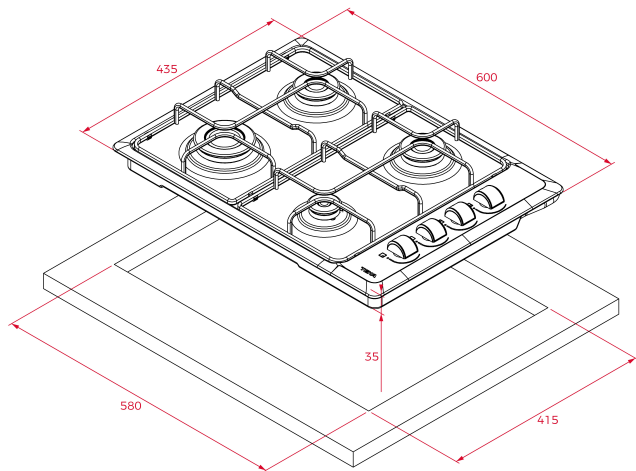

REFERENCIA

REF: 112620031

EAN: 8434778025637

CARACTERÍSTICAS

Placa de cocción a natural

Mandos laterales incorporados de diseño ergonómico

4 quemadores de gas:

-1 quemador rápido, 3,00 kW

-2 quemadores semi-rápidos, 1,75 kW

-1 quemador auxiliar, 1,00 kW

Seguridad por termopar integrada en quemador individual

Parrillas esmaltadas

DIMENSIONES

Altura del producto (mm): 85

Anchura del producto (mm): 600

Profundidad del producto (mm): 435

Longitud del producto (mm):

Peso neto (kg): 6,06

ESPECIFICACIONES TÉCNICAS

Tasa de potencia (V): 220-240

Frecuencia (Hz): 50/60

Potencia nominal máxima (W): -

COLORES

112620031

Acero inoxidable