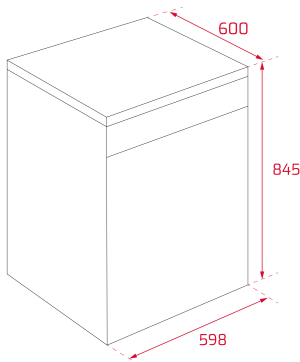

REFERENCIA

REF: 114280004

EAN: 8434778013894

CARACTERÍSTICAS

Lavavajillas de libre instalación

Panel de mandos electrónico

Capacidad: 12 cubiertos

Cinco temperaturas de lavado (45º/50º/55º/60º/65º)

Seis programas de lavado: Eco, Normal (55º), Intensivo, Rápido 30', GlassCare, 90 minutos

Funciones: Media Carga, Start-Pause

Programación digital diferida (3-6-9 horas)

Bloqueo de seguridad para niños

Sistema de seguridad AQUASAFE

Posibilidad de instalación en columna

Cesta para cubiertos

Cuba mixta polinox

Pilotos indicativos de funcionamiento, falta de sal, abrillantador, programa seleccionado y media carga

Alarma acústica fin de programa

Clasificación energética: F

Nivel de ruido: 52 dB

DIMENSIONES

Altura del producto (mm): 845

Anchura del producto (mm): 598

Profundidad del producto (mm): 600

Longitud del producto (mm):

Peso neto (kg): 40

ESPECIFICACIONES TÉCNICAS

Clase de eficiencia energética: A+

Consumo energético (kW/día): -

Consumo de agua (litros/año): 3220

Nivel de ruido (dBA): 52

Tasa de potencia (V): 220

Frecuencia (Hz): 50

COLORES

114280004 Blanco

114280005 Acero inoxidable