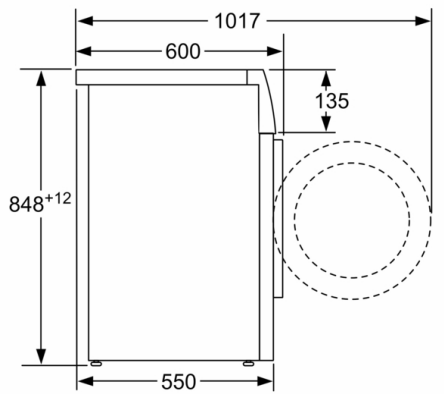

Tipo de construcción: Independiente

Altura de la encimera extraíble: -2 mm

Dimensiones del aparato: alto x ancho x fondo (sin puerta): 848

x 598 x 550 mm

Peso neto: 68,7 kg

Potencia de conexión: 2300 W

Intensidad corriente eléctrica: 10 A

Dimensiones en mm

Dimensiones en mm