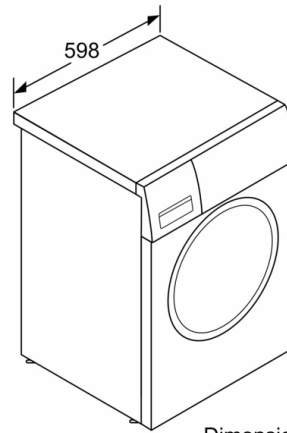

Tipo de construcción: Independiente

Altura de la encimera extraíble: -2 mm

Dimensiones del aparato: alto x ancho x fondo (sin puerta): 848

x 598 x 550 mm

Peso neto: 68,7 kg

Potencia de conexión: 2300 W

Intensidad corriente eléctrica: 10 A

Dimensiones en mm

Dimensiones en mm