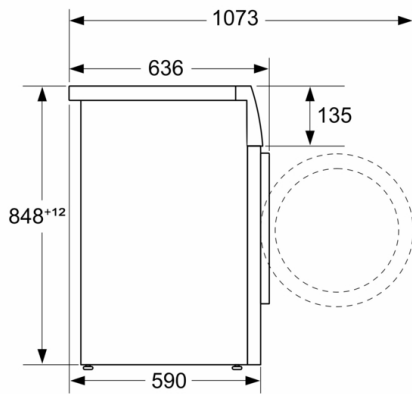

Tipo de construcción: Independiente

Altura de la encimera extraíble: -2 mm

Dimensiones del aparato: alto x ancho x fondo (sin puerta): 848 x 598 x 590 mm

Peso neto: 72,5 kg

Potencia de conexión: 2300 W

Intensidad corriente eléctrica: 10 A

**Serie 6, Lavadora de carga frontal, 9 kg,
1200 r.p.m.
WGG14Z00ES**

Dimensiones en mm

Dimensiones en mm