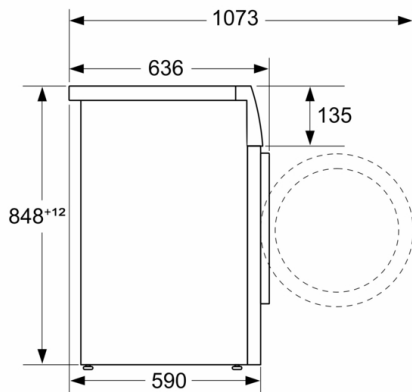

Dimensiones del aparato: alto x ancho x fondo (sin puerta): 848

x 598 x 590 mm

Peso neto: 72,5 kg

Potencia de conexión: 2300 W

Intensidad corriente eléctrica: 10 A

Tensión: 220-240 V

Frecuencia: 50-60 Hz

Longitud del cable de alimentación eléctrica: 160,0 cm

Bisagra de la puerta: Izquierda

Ruedas de desplazamiento: No

Código EAN: 4242005387199

Tipo de instalación: Libre instalación

4 242005 387199

**Serie 6, Lavadora de carga frontal, 9 kg,  
1200 r.p.m., Acero inoxidable  
WGG14Z0XES**

**Serie 6, Lavadora de carga frontal, 9 kg,  
1200 r.p.m., Acero inoxidable  
WGG14Z0XES**

Dimensiones en mm

Dimensiones en mm