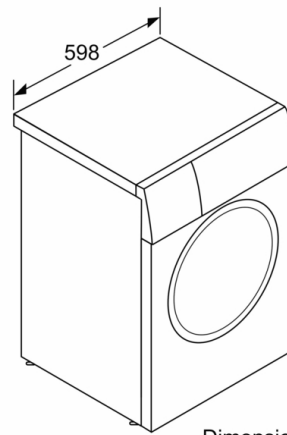

Dimensiones del aparato: alto x ancho x fondo (sin puerta): 848

x 598 x 590 mm

Peso neto: 72,5 kg

Potencia de conexión: 2300 W

Intensidad corriente eléctrica: 10 A

Tensión: 220-240 V

Frecuencia: 50-60 Hz

Longitud del cable de alimentación eléctrica: 160,0 cm

Bisagra de la puerta: Izquierda

Ruedas de desplazamiento: No

Código EAN: 4242005387199

Tipo de instalación: Libre instalación

4 242005 387199

**Serie 6, Lavadora de carga frontal, 9 kg,  
1200 r.p.m., Acero inoxidable  
WGG14Z0XES**

**Serie 6, Lavadora de carga frontal, 9 kg,  
1200 r.p.m., Acero inoxidable  
WGG14Z0XES**

Dimensiones en mm

Dimensiones en mm