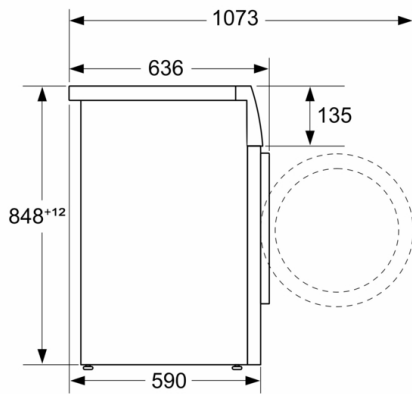

Tipo de construcción: Independiente

Altura de la encimera extraíble: -2 mm

Dimensiones del aparato: alto x ancho x fondo (sin puerta): 848 x 598 x 590 mm

Peso neto: 73,5 kg

Potencia de conexión: 2300 W

Intensidad corriente eléctrica: 10 A

³ Consumo de agua ponderado por ciclo (con el programa Eco 40-60)

* Los valores son redondeados

**Serie 6, Lavadora de carga frontal, 9 kg,
1200 r.p.m.
WGG242F0ES**

Dimensiones en mm

Dimensiones en mm