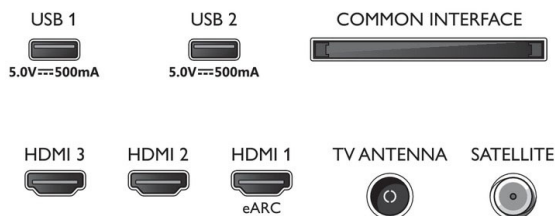

Diseño

- Colores del televisor: Bisel en gris antracita
- Diseño del soporte: Soportes en gris antracita

Dimensiones

- Dimensiones de la caja (An. x Al x Pr.): 1240,0 x 785,0 x 150,0 mm
- Dimensiones del equipo (An. x Al x Pr.):

50PUS7608/12

- 1111,0 x 654,0 x 87,5 mm
- Dimensiones del equipo con soporte (An. x Al x Pr.): 1111,0 x 674,0 x 260 mm
- Peso del producto: 9,1 kg
- Peso del producto (+ soporte): 9,3 kg
- Peso incluido embalaje: 12,2 kg
- Compatible con el montaje en pared: 200 x 100 mm
- Dimensiones del soporte (An. x Al x Pr.): 809,0 x 20 x 260 mm
- Distancia entre 2 soportes: 809,0 mm
- Altura del soporte al borde inferior del televisor: 20 mm

Accesorios

- Accesorios incluidos: Mando a distancia, 2 pilas AAA, Soporte para la mesa, Cable de alimentación, Guía de inicio rápido, Folleto legal y de seguridad

Etiqueta energética de la UE

- Números de registro de EPREL: 1428881
- Clase energética para SDR: E
- Demanda de alimentación en modo de encendido para SDR: 54 kWh/1000 h
- Clase energética para HDR: F
- Demanda de alimentación en modo de encendido para HDR: 93 kWh/1000 h
- Consumo de energía en modo apagado: No disponible
- Modo de espera en red: 2,0 W
- Tecnología del panel utilizada: LED LCD

Connections

Side

Rear

Fecha de emisión
2023-03-23

Versión: 1.2.1

12 NC: 8670 001 88172
EAN: 87 18863 03687 7

© 2023 Koninklijke Philips N.V.
Todos los derechos reservados.

Las especificaciones están sujetas a cambios sin previo aviso. Las marcas registradas son propiedad de Koninklijke Philips N.V. o de sus propietarios respectivos.

www.philips.com

* El Asistente de Google está disponible en determinados idiomas y países. La lista de países e idiomas compatibles se irá ampliando con el tiempo. Para obtener la información más actualizada, contacta con nuestro servicio de atención al cliente.

* La guía electrónica de programación y la visibilidad real (hasta 8 días) dependen del país y del operador.

* El televisor admite la recepción de DVB-T para emisiones gratuitas. Puede que determinados operadores de DVB-T no sean compatibles. Puedes encontrar una lista actualizada en la sección de preguntas frecuentes del sitio Web de asistencia de Philips. Algunos operadores requieren acceso condicional y suscripción. Ponte en contacto con tu operador para obtener más información.

* La aplicación TV Remote de Philips y las funciones relacionadas varían según el modelo de televisor, el operador y el país, así como el modelo de dispositivo inteligente y el sistema operativo. Para obtener más detalles, visita: www.philips.com/TVRemoteapp.

* Las aplicaciones de Smart TV varían según el modelo de televisor y el país. Para obtener más información, visita: www.philips.com/smarttv.

* Este televisor contiene plomo solo en algunas partes o componentes donde no existe una tecnología alternativa de acuerdo con las cláusulas de exención de la Directiva RoHS.

* Amazon Prime está disponible en determinados idiomas y países.

* Se necesita una suscripción a Netflix. Sujeto a los términos detallados en <https://www.netflix.com>

* Rakuten TV está disponible en determinados idiomas y países.

* Mando a distancia sin micrófono, funciona con el Asistente de Google a través de la aplicación móvil Google Home o a través del altavoz Google Home.

* Funciona con el Asistente de Google (aplicable en los países en los que Google ha introducido la función).