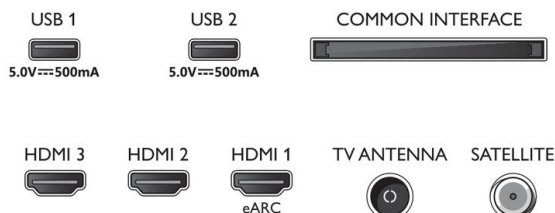

Diseño

- Colores del televisor: Bisel en gris antracita
- Diseño del soporte: Soportes en gris antracita

Dimensiones

- Dimensiones de la caja (An. x Al x Pr.): 1100,0 x 695,0 x 140 mm
- Dimensiones del equipo (An. x Al x Pr.):

43PUS7608/12

- 958,0 x 567,0 x 87 mm
- Dimensiones del equipo con soporte (An. x Al x Pr.): 958,0 x 587,0 x 223,0 mm
- Peso del producto: 6,7 kg
- Peso del producto (+ soporte): 6,8 kg
- Peso incluido embalaje: 9,1 kg
- Compatible con el montaje en pared: 200 x 100 mm
- Dimensiones del soporte (An. x Al x Pr.): 756,0 x 20 x 223,0 mm
- Distancia entre 2 soportes: 756,0 mm
- Altura del soporte al borde inferior del televisor: 20 mm

Accesorios

- Accesorios incluidos: Mando a distancia, 2 pilas AAA, Soporte para la mesa, Cable de alimentación, Guía de inicio rápido, Folleto legal y de seguridad

Etiqueta energética de la UE

- Números de registro de EPREL: 1399865
- Clase energética para SDR: F
- Demanda de alimentación en modo de encendido para SDR: 51 kWh/1000 h
- Clase energética para HDR: G
- Demanda de alimentación en modo de encendido para HDR: 89 kWh/1000 h
- Consumo de energía en modo apagado: No disponible
- Modo de espera en red: 2,0 W
- Tecnología del panel utilizada: LED LCD

Connections

Side

Rear

Fecha de emisión
2023-03-23

Versión: 1.2.1

12 NC: 8670 001 88171
EAN: 87 18863 03686 0

© 2023 Koninklijke Philips N.V.
Todos los derechos reservados.

Las especificaciones están sujetas a cambios sin previo aviso. Las marcas registradas son propiedad de Koninklijke Philips N.V. o de sus propietarios respectivos.

www.philips.com

- El Asistente de Google está disponible en determinados idiomas y países. La lista de países e idiomas compatibles se irá ampliando con el tiempo. Para obtener la información más actualizada, contacta con nuestro servicio de atención al cliente.
- La guía electrónica de programación y la visibilidad real (hasta 8 días) dependen del país y del operador.
- El televisor admite la recepción de DVB-T para emisiones gratuitas. Puede que determinados operadores de DVB-T no sean compatibles. Puedes encontrar una lista actualizada en la sección de preguntas frecuentes del sitio Web de asistencia de Philips. Algunos operadores requieren acceso condicional y suscripción. Ponte en contacto con tu operador para obtener más información.
- La aplicación TV Remote de Philips y las funciones relacionadas varían según el modelo de televisor, el operador y el país, así como el modelo de dispositivo inteligente y el sistema operativo. Para obtener más detalles, visita: www.philips.com/TVRemoteapp.
- Las aplicaciones de Smart TV varían según el modelo de televisor y el país. Para obtener más información, visita: www.philips.com/smarttv.
- Este televisor contiene plomo solo en algunas partes o componentes donde no existe una tecnología alternativa de acuerdo con las cláusulas de exención de la Directiva RoHS.
- Amazon Prime está disponible en determinados idiomas y países.
- Se necesita una suscripción a Netflix. Sujeto a los términos detallados en <https://www.netflix.com>
- Rakuten TV está disponible en determinados idiomas y países.
- Mando a distancia sin micrófono, funciona con el Asistente de Google a través de la aplicación móvil Google Home o a través del altavoz Google Home.
- Funciona con el Asistente de Google (aplicable en los países en los que Google ha introducido la función).