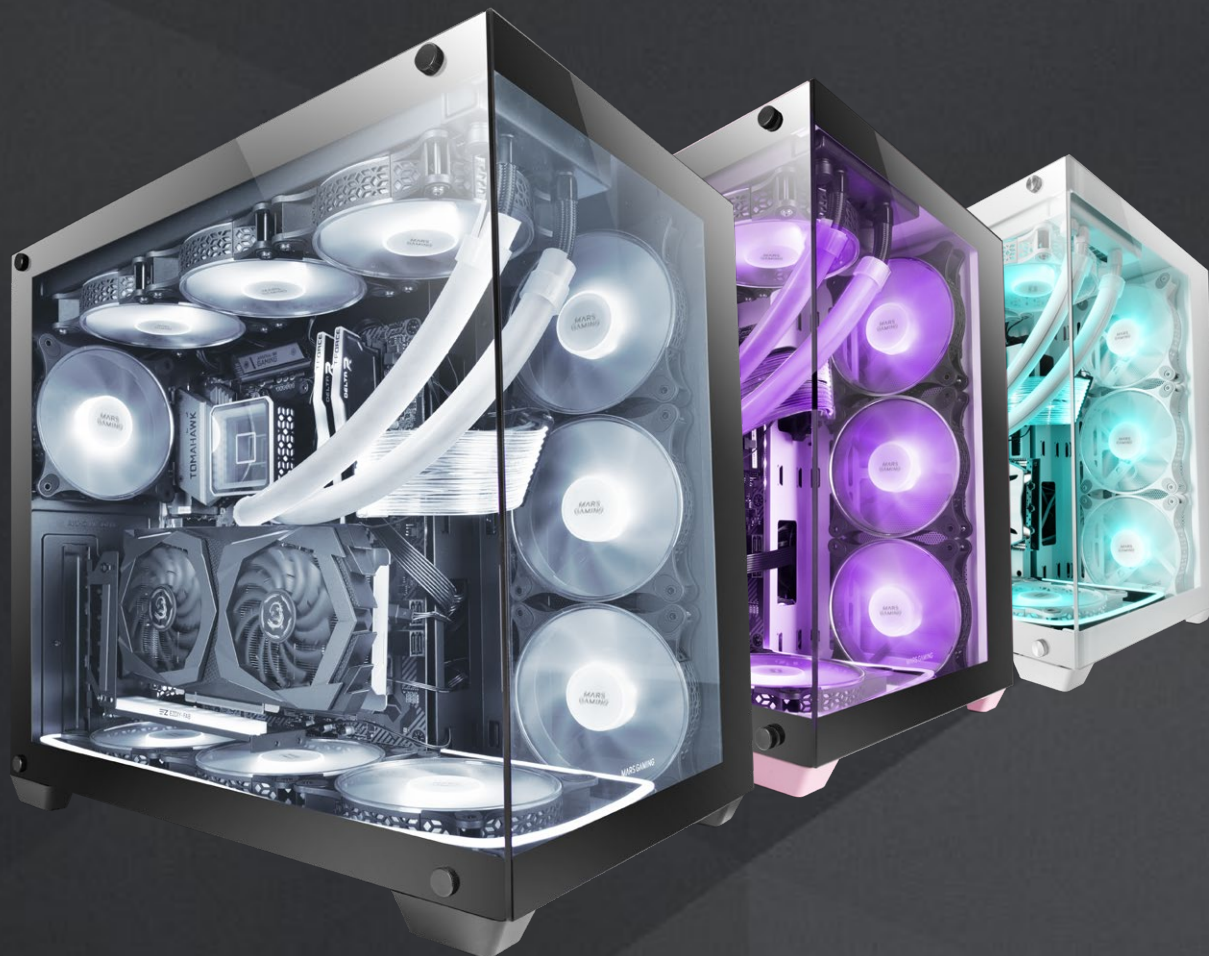

MCV4

CAJA GAMING

Torre custom gaming XXL E-ATX con cristal templado continuo sin marco en lateral y frontal. Chasis de acero extra grueso

Soporte total para refrigeraciones líquidas y capacidad hasta 10 ventiladores. Estructura modular de doble cámara y sistema de gestión de cables avanzado

ESPECIFICACIONES

Tipo	Torre
Diseño	Ventana lateral y frontal total de cristal templado
Placas base	E-ATX / ATX / MicroATX / Mini-ITX
Ventiladores	Superior: 3x 120mm o 2x 140mm / Interior: 3x 120mm o 2x 140mm / Inferior: 3x 120mm / Trasero: 1x 120mm
Refrigeración líquida	Superior: 360, 280, 240, 140, 120mm / Interior: 280, 240, 140, 120mm / Inferior: 360, 240, 120mm / Trasero: 120mm
Bahías	3x 2.5" SSD / 2 x 3.5" HDD
Ranuras de expansión	7
VGA máxima	418mm
VGA anchura máxima	157mm
CPU max.	162mm
Puerto I/O	USB3.0 x1 / USB2.0 x2 / HD Audio + Mic
Extra	Diseño de doble cámara y sistema de gestión de cableado interno
Dimensiones	400x289x440mm / 6.5Kg