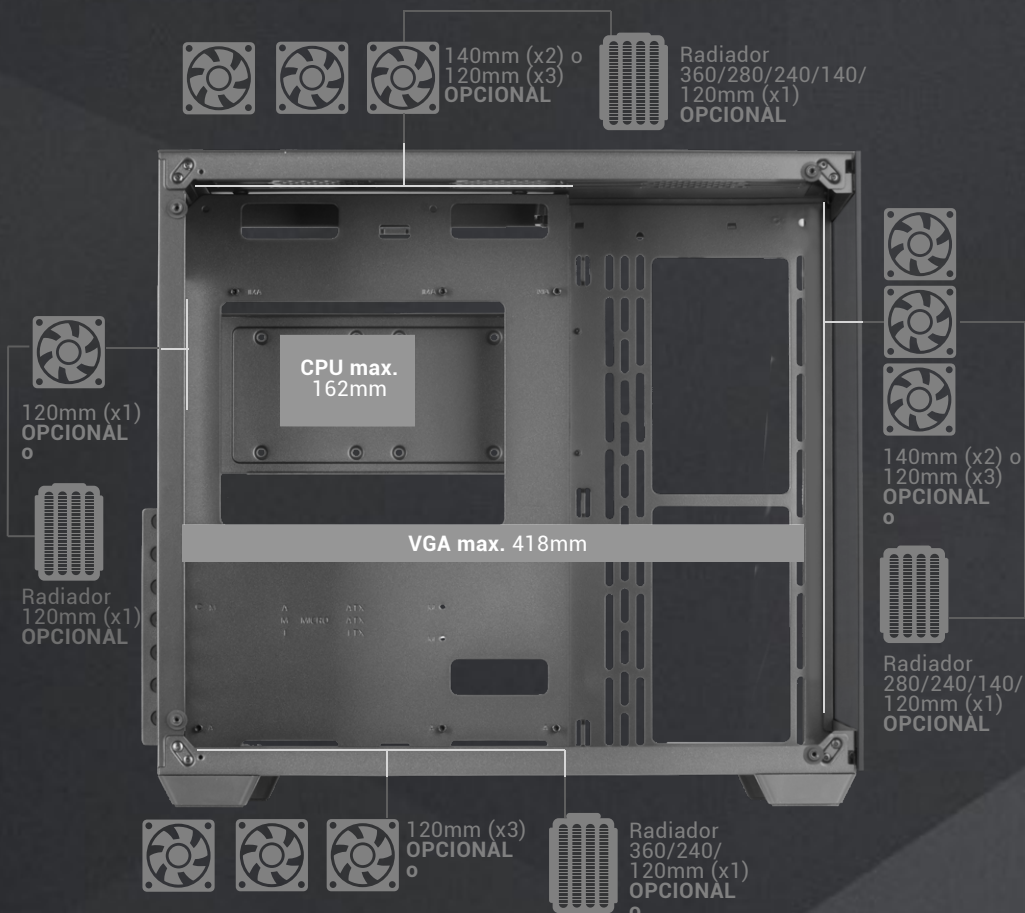

MCV4

CAJA GAMING

Torre custom gaming XXL E-ATX con cristal templado continuo sin marco en lateral y frontal. Chasis de acero extra grueso

Soporte total para refrigeraciones líquidas y capacidad hasta 10 ventiladores. Estructura modular de doble cámara y sistema de gestión de cables avanzado

ESPECIFICACIONES

Tipo	Torre
Diseño	Ventana lateral y frontal total de cristal templado
Placas base	E-ATX / ATX / MicroATX / Mini-ITX
Ventiladores	Superior: 3x 120mm o 2x 140mm / Interior: 3x 120mm o 2x 140mm / Inferior: 3x 120mm / Trasero: 1x 120mm
Refrigeración líquida	Superior: 360, 280, 240, 140, 120mm / Interior: 280, 240, 140, 120mm / Inferior: 360, 240, 120mm / Trasero: 120mm
Bahías	3x 2.5" SSD / 2 x 3.5" HDD
Ranuras de expansión	7
VGA máxima	418mm
VGA anchura máxima	157mm
CPU max.	162mm
Puerto I/O	USB3.0 x1 / USB2.0 x2 / HD Audio + Mic
Extra	Diseño de doble cámara y sistema de gestión de cableado interno
Dimensiones	400x289x440mm / 6.5Kg

● REFERENCIA MCV4 (negra)

● REFERENCIA MCV4W (blanca)

● REFERENCIA MCV4P (rosa)

UDS/CAJA 1

LOGÍSTICA

● EAN 8435693102939

● EAN 8435693102946

● EAN 8435693102953

EMPAQUETADO 470x375x526mm