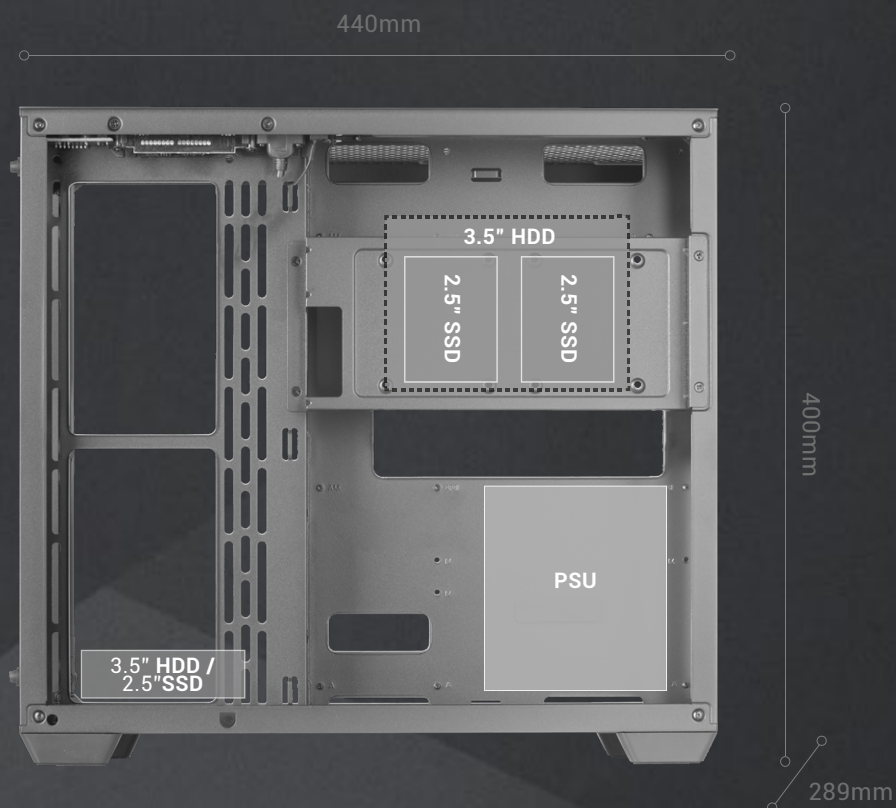

MCV4

CAJA GAMING

Torre custom gaming XXL E-ATX con cristal templado continuo sin marco en lateral y frontal. Chasis de acero extra grueso

Soporte total para refrigeraciones líquidas y capacidad hasta 10 ventiladores. Estructura modular de doble cámara y sistema de gestión de cables avanzado

ESPECIFICACIONES

Tipo	Torre
Diseño	Ventana lateral y frontal total de cristal templado
Placas base	E-ATX / ATX / MicroATX / Mini-ITX
Ventiladores	Superior: 3x 120mm o 2x 140mm / Interior: 3x 120mm o 2x 140mm / Inferior: 3x 120mm / Trasero: 1x 120mm
Refrigeración líquida	Superior: 360, 280, 240, 140, 120mm / Interior: 280, 240, 140, 120mm / Inferior: 360, 240, 120mm / Trasero: 120mm
Bahías	3x 2.5" SSD / 2 x 3.5" HDD
Ranuras de expansión	7
VGA máxima	418mm
VGA anchura máxima	157mm
CPU max.	162mm
Puerto I/O	USB3.0 x1 / USB2.0 x2 / HD Audio + Mic
Extra	Diseño de doble cámara y sistema de gestión de cableado interno
Dimensiones	400x289x440mm / 6.5Kg

● REFERENCIA MCV4 (negra)

● REFERENCIA MCV4W (blanca)

● REFERENCIA MCV4P (rosa)

UDS/CAJA 1

LOGÍSTICA

● EAN 8435693102939

● EAN 8435693102946

● EAN 8435693102953

EMPAQUETADO 470x375x526mm