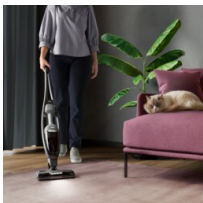

Consigue una limpieza más silenciosa

Un modelo fuerte y silencioso. Con un motor que hace menos ruido** y que sigue proporcionando una limpieza potente, tendrás suelos más limpios y una experiencia de aspiración más silenciosa.