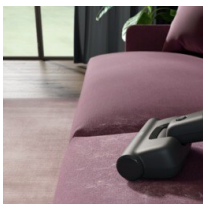

La boquilla PetPro+ proporciona una limpieza profunda en hogares con mascotas

La boquilla PetPro+ está aquí para ayudarte a resolver los problemas con el pelo de tu mascota. La boquilla PetPro+ está diseñada específicamente para limpiar el pelo de las mascotas. Y es capaz de eliminar el pelo de las mascotas de sus camas y de tus muebles.

No es necesario levantarla con el soporte de carga Roll-in roll-out

Acceso cómodo. Con el soporte de carga Roll-in roll-out ya no tendrás que levantar la aspiradora para acceder a ella o para guardarla. Sin problemas de principio a fin.

Limpia hasta 55 minutos*** con la batería completamente cargada

Consigue limpiarlo todo con una sola carga. La aspiradora sin cable de la serie 6000 te permite limpiar hasta 55 minutos*** cuando la batería está completamente cargada.