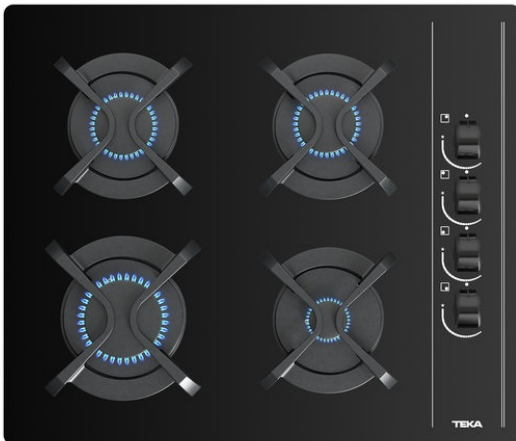

TEKA**EASY GBC 64002 KBN**

Gas on Glass hob with ergonomic design knobs in 60 cm de gas natural

Seguridad por Termopar integrada

Easy installation

REFERENCIA

REF: 112580023

EAN: 8434778005554

CARACTERÍSTICAS

CristalGas

Superficie de vidrio templado redondeado Mandos laterales de diseño ergonómico

Seguridad por termopar en cada quemador

4 quemadores de gas natural (1 rápido, 2,80 kW + 2 semi-rápidos, 1,75 kW, + 1 auxiliar, 1,00 kW)

Parrillas de fundición individuales

Sistema de fácil instalación Fast-Click

DIMENSIONES

Altura del producto (mm): 110**Anchura del producto (mm):** 600**Profundidad del producto (mm):** 510**Longitud del producto (mm):****Peso neto (kg):** 14,15

ESPECIFICACIONES TÉCNICAS

Tasa de potencia (V): 220-240

Frecuencia (Hz): 50/60

Potencia nominal máxima (W): 7300

COLORES

112580023 Cristal negro

112580024 Cristal negro