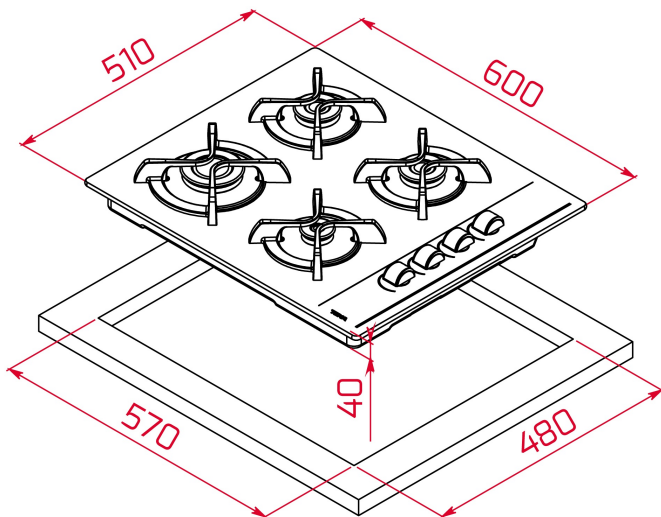

TEKA**EASY GBC 64002 KBN**

Gas on Glass hob with ergonomic design knobs in 60 cm de gas natural

Seguridad por Termopar integrada

Easy installation

REFERENCIA

REF: 112580023

EAN: 8434778005554

CARACTERÍSTICAS

CristalGas

Superficie de vidrio templado redondeado Mandos laterales de diseño ergonómico

Seguridad por termopar en cada quemador

4 quemadores de gas natural (1 rápido, 2,80 kW + 2 semi-rápidos, 1,75 kW, + 1 auxiliar, 1,00 kW)

Parrillas de fundición individuales

Sistema de fácil instalación Fast-Click

DIMENSIONES

Altura del producto (mm): 110**Anchura del producto (mm):** 600**Profundidad del producto (mm):** 510**Longitud del producto (mm):****Peso neto (kg):** 14,15

ESPECIFICACIONES TÉCNICAS

Tasa de potencia (V): 220-240

Frecuencia (Hz): 50/60

Potencia nominal máxima (W): 7300

COLORES

112580023 Cristal negro

112580024 Cristal negro