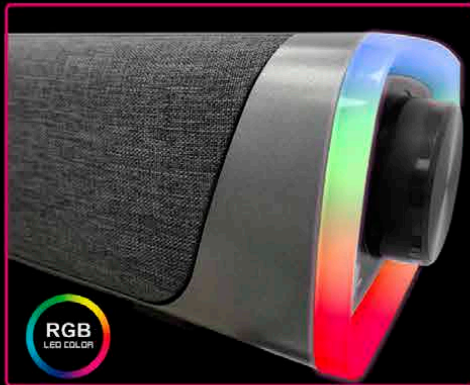

Big Bass 320

ESTILO Y VERSATILIDAD

Altavoz compacto tipo barra de sonido con conexión de línea de 3,5mm y diseño innovador con leds. Puedes conectar fácilmente TV, Smartphones, Tablets, MP3/4, PC, etc.

Sorpréndete con su conectividad y versatilidad, su diseño y ligereza, estabilidad y acabado, que unido a un sonido claro y contundente, hará que tu sala luzca con luz propia.

- Barra de sonido- 20W- Iluminación RGB
- Diseño elegante - Rueda de volumen

20 W

RGB LED

Line IN

Ergonomic Design

Power 20W

Stylish Grid

Características:

Altavoz estéreo tipo barra de sonido con conexión por cable de 3,5mm. Diseño innovador y elegante con luces RGB desconectables que darán un toque de color a tu sala. Puedes conectar fácilmente TV, Videoconsolas Smartphones, Tablets, MP3/4, PC, etc.

- Potencia: 20 W
- LEDs desconectables RGB
- Frecuencia de respuesta: 60Hz-20KHz
- Conexión por cable de 3,5mm
- Dimensiones: 475×78×83mm / Peso: 577 Gr
- Alimentación por toma USB 5V

Diseño elegante

Rueda de función