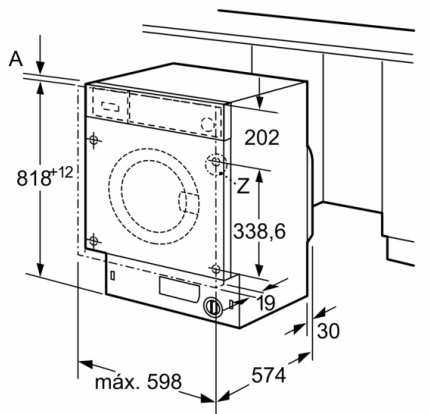

Datos técnicos

Clase de eficiencia energética: C
Ponderación de consumo de energía en kWh por 100 ciclos de lavado del programa eco 40-60: 59 kWh
Capacidad máxima en kg: 7,0 kg
Consumo de agua del programa eco en litros por ciclo: 43 l
Duración del programa eco 40-60 en horas y minutos a capacidad nominal: 3:10 h
Eficiencia de centrifugado-secado del programa eco 40-60: B
Clase de emisiones de ruido aéreo: A
Emisiones de ruido aéreo: 64 dB(A) re 1 pW
Tipo de construcción: Integrable
Altura de la encimera extraíble: -2 mm
Dimensiones del aparato: alto x ancho x fondo (sin puerta): 818 x 596 x 544 mm
Peso neto: 75,8 kg
Potencia de conexión: 2300 W
Intensidad corriente eléctrica: 10 A
Tensión: 220-240 V
Frecuencia: 50 Hz
Certificaciones de homologación: CE, VDE
Longitud del cable de alimentación eléctrica: 210 cm
Bisagra de la puerta: Izquierda
Ruedas de desplazamiento: No
Código EAN: 4242005348725
Tipo de instalación: Totalmente integrable

**Serie 6, Lavadora integrable, 7 kg, 1200 rpm
WIW24306ES**

Dimensiones en mm

Detalle Z

Dimensiones en mm

Dimensiones en mm

Dimensiones en mm