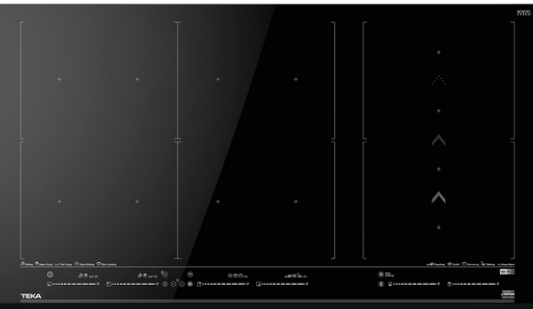

Touch Control Multislider

6 zonas de cocinado

4 zonas Ø 296,5 x 197,5 mm

2 zonas Ø 252,8 x 195 mm

Desconexión automática

Bloqueo de seguridad para niños

Indicador de calor residual

Kit de fácil instalación

Potencia nominal máxima: 11100W

Flex

Seguridad por Termopar integrada

Easy installation

MultiSlider

Función Power

Función Power Plus

DIMENSIONES

Potencia nominal máxima (W): 11100

COLORES

112500044

Negro