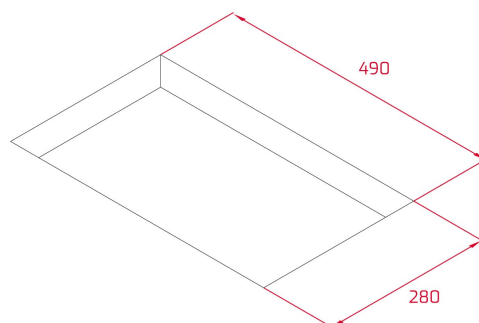

## DIMENSIONES

**Altura del producto (mm):** 53  
**Anchura del producto (mm):**  
300  
**Profundidad del producto  
(mm):** 510  
**Longitud del producto (mm):**  
**Peso neto (kg):** 4,70

### MEDIDAS DE AJUSTE

**Anchura del hueco (mm):** 280  
**Profundidad del hueco (mm):** 490  
**Altura del hueco (cm):** 49