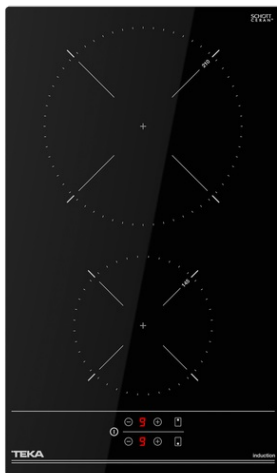

## IBC 32000 TTC Placa modular de inducción de 30 cm con 2 zonas de cocinado

Seguridad por  
Termopar  
integrada

Easy  
installation

Función Power

Función Power  
Plus

### DESCRIPCIÓN

Placa modular de inducción de 30 cm con 2 zonas de cocinado