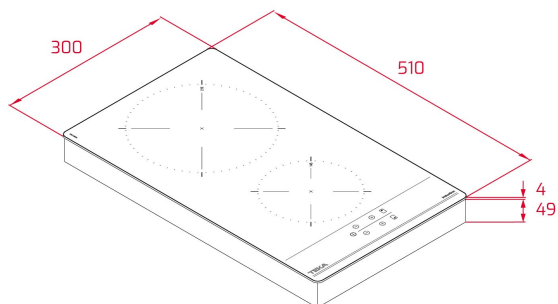

### REFERENCIA

REF. 112520027  
EAN. 8434778017274

**TEKA**

**IBC 32000 TTC**

**CARACTERÍSTICAS**

Placa modular de inducción  
Cristal con acabado redondeado  
Mandos Touch Control para cada zona  
Función Power Plus  
Modo Silencio  
2 zonas de inducción:  
-1 placa de Ø 210 mm  
-1 placa de Ø 145 mm  
Función Power Plus de máxima potencia en todas las placas inductivas (1.600 W - 3.000 W)  
Regulador de potencia  
Sistema de fácil instalación Fast-Click

## DIMENSIONES

**Altura del producto (mm):** 53  
**Anchura del producto (mm):**  
300  
**Profundidad del producto  
(mm):** 510  
**Longitud del producto (mm):**  
**Peso neto (kg):** 4,70

### MEDIDAS DE AJUSTE

**Anchura del hueco (mm):** 280  
**Profundidad del hueco (mm):** 490  
**Altura del hueco (cm):** 49