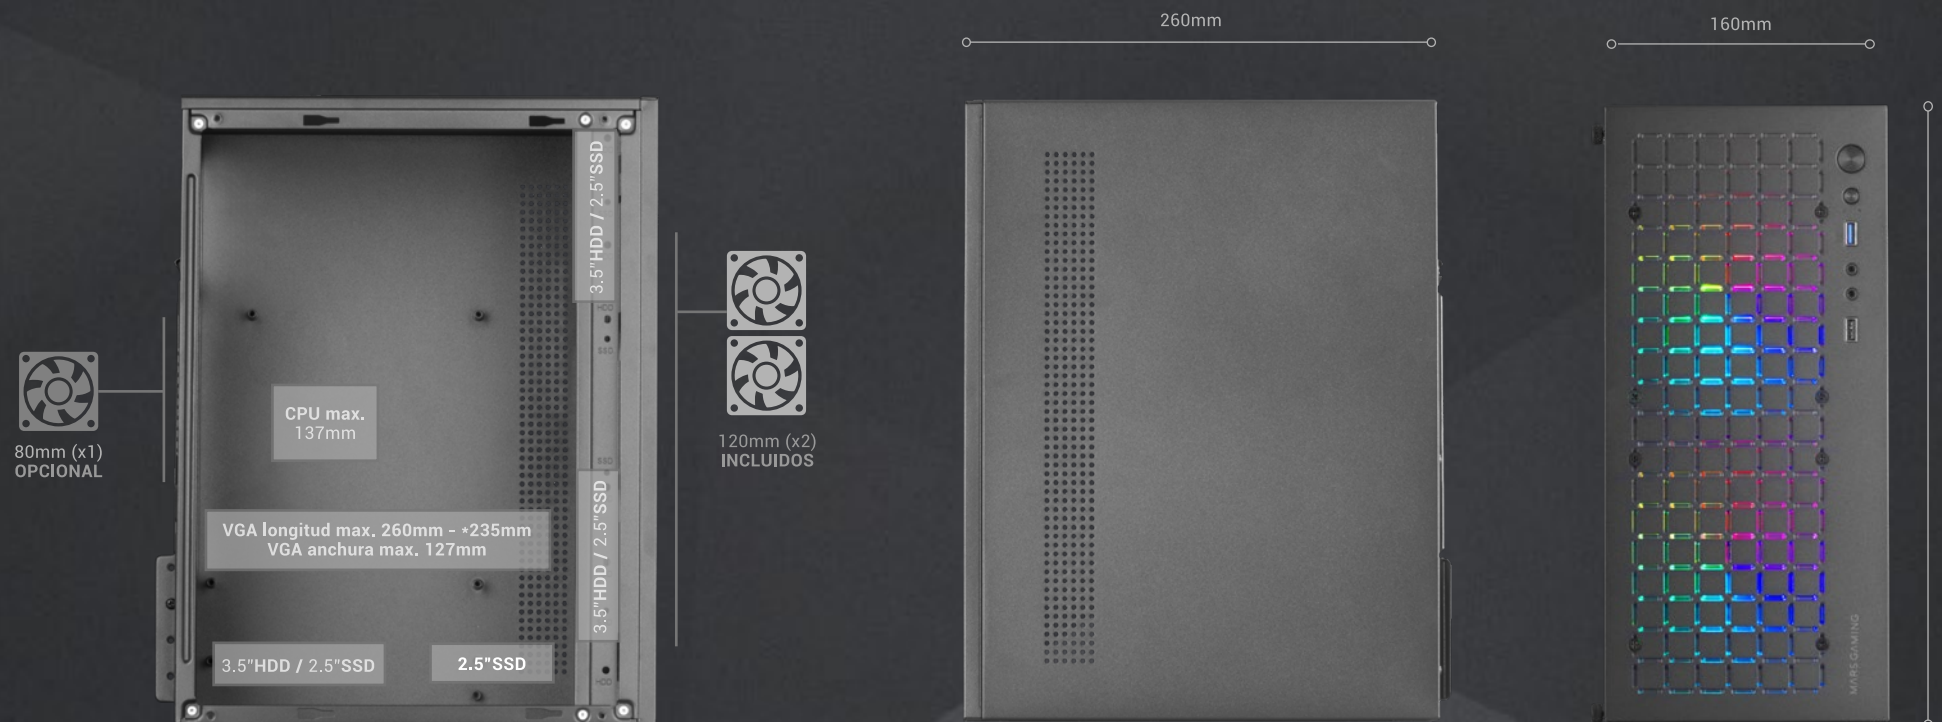

MC-CORE

CAJA GAMING

Caja gaming ultra compacta con estructura MicroATX y Mini-ITX y ventana lateral completa. 2 ventiladores ultra silenciosos FDB con iluminación Fixed RGB incluidos.

Panel frontal con diseño metal-MESH para máxima refrigeración. Soporte para hasta 3 ventiladores

ESPECIFICACIONES

Tipo	Mini torre
Diseño	Ventana lateral completa
Iluminación	Ventiladores con iluminación RGB fija
Placas base	*MicroATX / Mini-ITX *(Puede ser necesario desinstalar los ventiladores frontales para instalación de placas base MicroATX de tamaño 24,4cm x 24,4cm)
Ventiladores	Frontal: 2x 120mm (incluidos) / Trasero: 1x 80mm
Bahías	3 x 3.5" HDD / 3x 2.5" SSD
Ranuras de expansión	4
VGA longitud max.	260mm - 235mm (con ventilador frontal instalado)
VGA anchura max.	127mm
CPU max.	137mm
Puertos I/O	USB3.0 x1 / USB2.0 x1 / HD Audio + Mic
Dimensiones	260x160x350mm / 2.05Kg

* VGA 235mm máximo con ventilador frontal instalado

NOTA: Para instalación de placas base MicroATX de dimensiones 24.4cm x 24.4cm puede ser necesario desinstalar los ventiladores frontales

REFERENCIA	MCCORE	REFERENCIA	MCCOREW	UDS/CAJA	1	LOGÍSTICA
EAN	8435693104032	EAN	8435693104049	EMPAQUETADO	390x186x302mm	