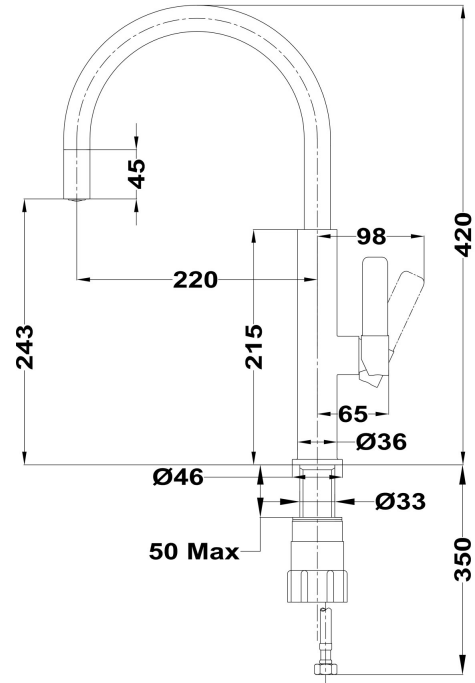

DIMENSIONES

Altura del producto (mm): 420

Anchura del producto (mm):

Profundidad del producto (mm):

Longitud del producto (mm):

Peso neto (kg): 1,765

ESPECIFICACIONES TÉCNICAS

MODELOS

Tipo de instalación: Libre instalación

Tipo de caño: Caño alto

Tipo de mando: Monomando