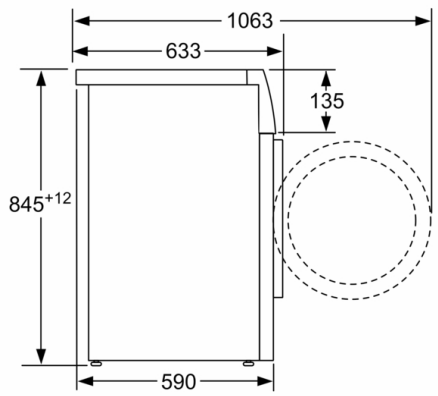

Medidas

- Posibilidad de instalación bajo encimera en muebles de altura 85 cm o más
- Dimensiones (alto x ancho): 84.8 cm x 59.8 cm
- Fondo del aparato: 59.0 cm
- Profundidad de la lavadora, sin incluir la puerta: 63.3 cm
- Profundidad de la lavadora con la puerta abierta: 106.3 cm

*** Comparando la duración del programa Sintéticos 40°C y el mismo programa con la función SpeedPerfect activada.

**Serie 6, Lavadora de carga frontal, 9 kg,
1400 rpm
WAU28PHSES**

Dimensiones en mm

Dimensiones en mm