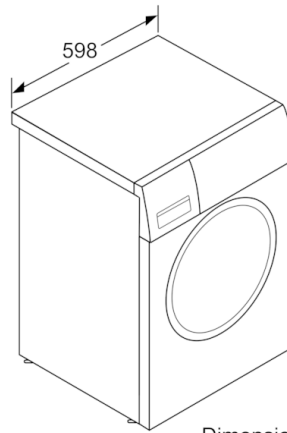

Datos técnicos

Tipo de construcción :	Independiente
Altura de la encimera extraíble (MM) :	850
Dimensiones del aparato: alto x ancho x fondo (sin puerta) :	845 x 598 x 590
Peso neto (kg) :	68,985
Potencia de conexión (W) :	2300
Intensidad corriente eléctrica (A) :	10
Tensión (V) :	220-240
Frecuencia (Hz) :	50
Certificaciones de homologacion :	CE, VDE
Longitud del cable de alimentación eléctrica (cm) :	160
Clasificación de rendimiento de limpieza :	A
Bisagra de la puerta :	Izquierda
Ruedas de desplazamiento :	No
Código EAN :	4242005261451
Capacidad de algodón (kg) - NUEVA (2010/30/EC) :	9,0
Clase de eficiencia energética (2010/30/EC) :	A+++
Consumo anual de energía (kWh/annum) - NUEVA (2010/30/EC) :	152,00
:	0,10
:	0,50
Consumo anual de agua (l/año) - NUEVA (2010/30/EC) :	11220
Eficacia centrifugado :	B
Velocidad máxima de centrifugado (rpm) (2010/30/EC) :	1200
Duración media del programa algodón a 40° C (mín.) carga parcial (2010/30/EC) :	285
Duración media del programa algodón a 60° C (mín.) carga completa (2010/30/EC) :	285
Duración media del programa algodón a 60° C (mín.) carga parcial (2010/30/EC) :	285
Nivel de ruido en lavado en dB(A) re 1 pW :	48
Nivel de ruido en el centrifugado en dB(A) re 1 pW :	72
Tipo de instalación :	Independiente

**Serie | 6, Lavadora de carga frontal, 9 kg,
1200 rpm
WAU24T5XES**

Dimensiones en mm

Dimensiones en mm