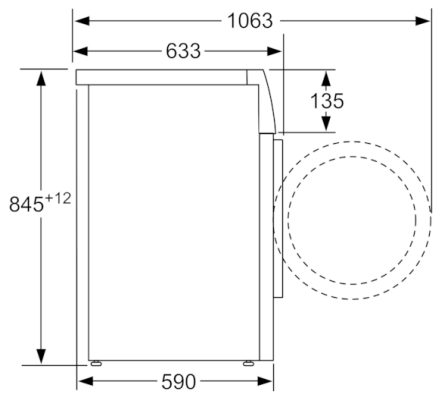

Datos técnicos

Tipo de construcción :	Independiente
Altura de la encimera extraíble (MM) :	850
Dimensiones del aparato: alto x ancho x fondo (sin puerta) :	845 x 598 x 590
Peso neto (kg) :	68,985
Potencia de conexión (W) :	2300
Intensidad corriente eléctrica (A) :	10
Tensión (V) :	220-240
Frecuencia (Hz) :	50
Certificaciones de homologacion :	CE, VDE
Longitud del cable de alimentación eléctrica (cm) :	160
Clasificación de rendimiento de limpieza :	A
Bisagra de la puerta :	Izquierda
Ruedas de desplazamiento :	No
Código EAN :	4242005261451
Capacidad de algodón (kg) - NUEVA (2010/30/EC) :	9,0
Clase de eficiencia energética (2010/30/EC) :	A+++
Consumo anual de energía (kWh/annum) - NUEVA (2010/30/EC) :	152,00
:	0,10
:	0,50
Consumo anual de agua (l/año) - NUEVA (2010/30/EC) :	11220
Eficacia centrifugado :	B
Velocidad máxima de centrifugado (rpm) (2010/30/EC) :	1200
Duración media del programa algodón a 40° C (mín.) carga parcial (2010/30/EC) :	285
Duración media del programa algodón a 60° C (mín.) carga completa (2010/30/EC) :	285
Duración media del programa algodón a 60° C (mín.) carga parcial (2010/30/EC) :	285
Nivel de ruido en lavado en dB(A) re 1 pW :	48
Nivel de ruido en el centrifugado en dB(A) re 1 pW :	72
Tipo de instalación :	Independiente

**Serie | 6, Lavadora de carga frontal, 9 kg,
1200 rpm
WAU24T5XES**

Dimensiones en mm

Dimensiones en mm