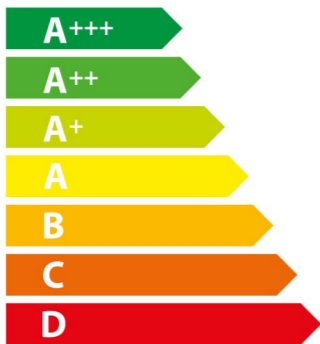

ENERG

енергия · ενέργεια

Balay

3CB5351A0

47 L

0,84 kWh/cycle*

0,71 kWh/cycle*

* цикъл · cyklus · portion · zykus · πρόγραμμα · ciclo · tsükkel · ohjelma · ciklus ciklas · cikls · čiklu · cyclus · cykl · ciclu · program · cykel