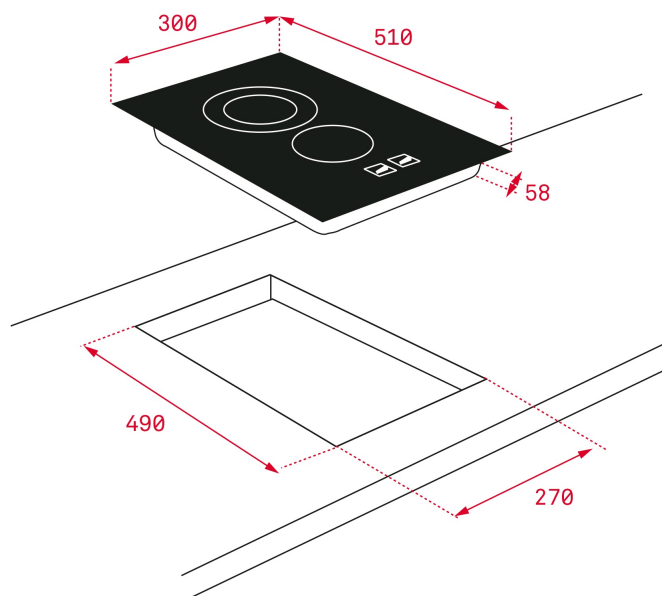

2 zonas de cocción

1 placa High Light de Ø 145 mm

1 placa de doble circuito High Light de Ø 120 / 180 mm

Indicadores de calor residual

Sistema fácil instalación Fast-Click

Potencia nominal máxima: 2.900 W

DIMENSIONES

Altura del producto (mm): 58
Anchura del producto (mm):
300
Profundidad del producto
(mm): 510
Longitud del producto (mm):
Peso del producto (Kg): 4,26

ESPECIFICACIONES TÉCNICAS

MEDIDAS DE AJUSTE

Built-in Ancho (mm): 270
Incorporado en profundidad (mm): 490
Incorporado Altura (mm): 58

CARACTERÍSTICAS

Número de potencias eléctricas: 9

CONEXIÓN ELÉCTRICA

Frecuencia (Hz): 50/60
Fuente de alimentación (V): 220-240
Longitud del cable (cm): 110
Potencia máxima nominal (W) (placa eléctrica): 2900

66/2014): No
Zona de cocción frontal izquierda - Consumo en Wh/Kg (EU 66/2014): No
Zona de cocción trasera central - Diámetro (mm): 120 / 180
Zona de cocción trasera central - Tipo: Double High Light
Zona de cocción trasera central - Consumo en Wh/Kg (EU 66/2014): 192,33
Zona de cocción central central - Consumo en Wh/Kg (EU 66/2014): No
Zona de cocción frontal central - Diámetro (mm): 145
Zona de cocción frontal central - Tipo: Single High Light
Zona de cocción frontal central - Consumo en Wh/Kg (EU 66/2014): 188,02
Zona de cocción trasera derecha - Consumo en Wh/Kg (EU 66/2014): No
Zona de cocción central derecha - Consumo en Wh/Kg (EU 66/2014): No
Zona de cocción frontal derecha - Consumo en Wh/Kg (EU 66/2014): No