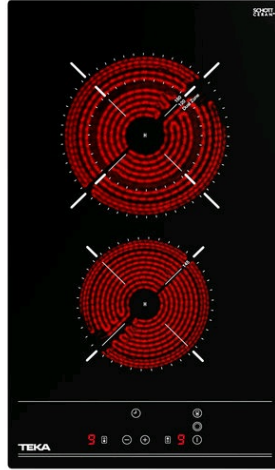

TZC 32320 TTC Placa vitrocerámica modular de 30cm con control táctil

Seguridad por
Termopar
integrada

Easy
installation

DESCRIPCIÓN

Placa vitrocerámica modular de 30cm con control táctil

GAMA

Total

COLORES

REFERENCIA

REF. 112540002
EAN. 8434778012668

TEKA

TZC 32320 TTC

CARACTERÍSTICAS

Cristal con bisel frontal

Touch Control con sensores acústicos y bloqueo de seguridad

Programador del tiempo de cocción hasta 99 minutos con
avisador acústico (posibilidad de programar todas las zonas de
cocción a la vez)

2 zonas de cocción

1 placa High Light de Ø 145 mm

1 placa de doble circuito High Light de Ø 120 / 180 mm

Indicadores de calor residual

Sistema fácil instalación Fast-Click

Potencia nominal máxima: 2.900 W

DIMENSIONES

CARACTERÍSTICAS

Número de potencias eléctricas: 9

CONEXIÓN ELÉCTRICA

Frecuencia (Hz): 50/60
Fuente de alimentación (V): 220-240
Longitud del cable (cm): 110
Potencia máxima nominal (W) (placa eléctrica): 2900