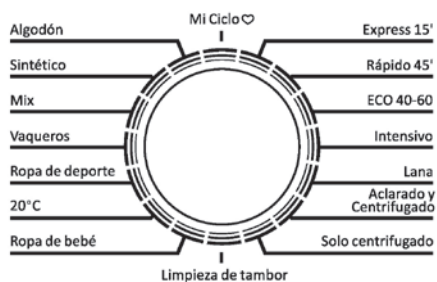

svan

Lavadora 8kg carga superior

Lavado | Lavadoras

SVL814CS

Código EAN: 8.436.545.202.128

Color: Blanco

Dimensiones: 875 x 400 x 610

FUNCIONES

- Inicio diferido
- Mi ciclo
- Prelavado
- Sistema Eco-Logic

PANEL DE CONTROL

- On / Off
- Inicio/pausa
- Selector temperatura
- Selector centrifugado
- Cancelación centrifugado
- Indicador ciclo de lavado
- Indicador de anomalías
- Indicador tiempo restante
- Bloqueo de niños