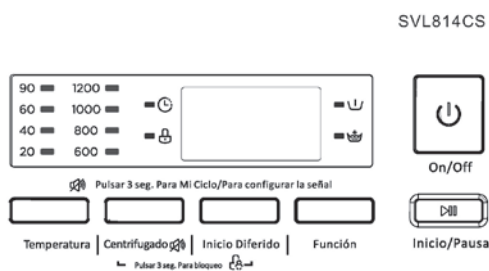

Capacidad	8	Kg
Velocidad centrifugado	1200	rpm
Eficiencia energética	A+++ -30% / C	
Eficiencia energética de secado	B	
Agua restante tras el centrifugado	53%	
Nivel sonoro	80	dB
Eficiencia nivel sonoro	C	
Nº de programas	15	
Sistema de control	Display LED	
Motor	Universal	
Color	Chasis	Blanco
	Puerta	Blanca
Tipo de tambor	Acero inoxidable	
Volumen del tambor	51	L
Dimensiones	875 x 400 x 610	mm
Dimensiones de la puerta	220 x 240	mm

svan

Lavadora 8kg carga superior

Lavado | Lavadoras

SVL814CS

Código EAN: 8.436.545.202.128

Color: Blanco

Dimensiones: 875 x 400 x 610

FUNCIONES

- Inicio diferido
- Mi ciclo
- Prelavado
- Sistema Eco-Logic

PANEL DE CONTROL

- On / Off
- Inicio/pausa
- Selector temperatura
- Selector centrifugado
- Cancelación centrifugado
- Indicador ciclo de lavado
- Indicador de anomalías
- Indicador tiempo restante
- Bloqueo de niños