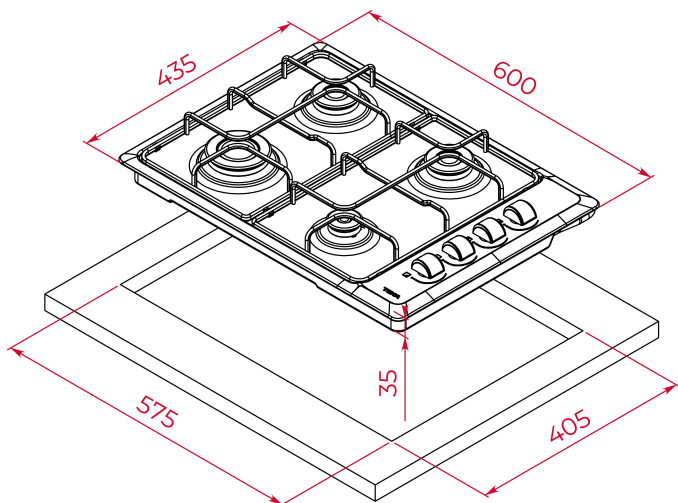

TEKA**EASY HLX 540 KL**

Placa de cocción a gas butano con 4 fuegos y seguridad por termopar

Seguridad por Termopar integrada

REFERENCIA

REF: 112620021

EAN: 8434778022865

CARACTERÍSTICAS

Placa de cocción a gas butano

Mandos laterales incorporados de diseño ergonómico

4 quemadores de gas:

-1 quemador rápido, 3,00 kW

-2 quemadores semi-rápidos, 1,75 kW

-1 quemador auxiliar, 1,00 kW

Seguridad por termopar integrada en quemador individual

Parrillas esmaltadas

Gas butano con inyectores para gas natural incluidos

DIMENSIONES

Altura del producto (mm): 85**Anchura del producto (mm):** 600**Profundidad del producto (mm):** 435**Longitud del producto (mm):****Peso neto (kg):** 6,06