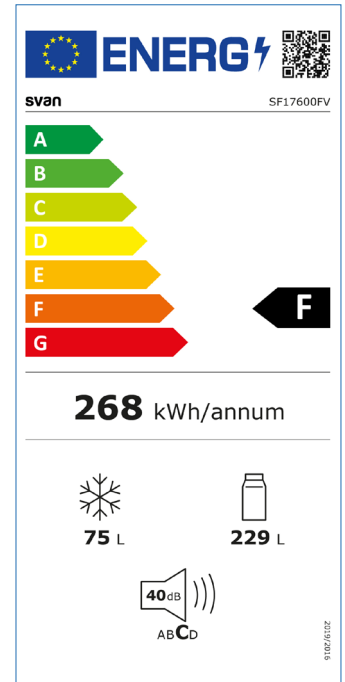

svan

Frigorífico Ventilado

Frío | Frigoríficos 2 Puertas

SF17600FV

Código EAN: 8.445.946.006.891

Color: Blanco

Dimensiones: 1720 x 605 x 595 mm

Sistema Ventilado

Control manual

Luz interior

Silencioso

CARACTERÍSTICAS

Clase climática	N, ST	
Eficiencia energética	F	
Protección IEC	Clase I	
Nivel sonoro	40	dB
Capacidad	Frigorífico	229 L
	Congelador	75 L
Motor	Universal	
Tecnología funcionamiento	Cíclico ventilado	
Sistema de control	Manual	
Rango temperatura	2 ~ 8 -24 ~ -14	°C
Refrigerante (tipo/cantidad)	R600a / 48	g
Estrellas congelador	4	
Capacidad congelación	3,40	Kg/24h
Autonomía mantenimiento	20	h
Descongelación	Manual	
Luz interior	LED (Reemplazable)	

DISEÑO

Color	Blanco
Nº puertas	2 (Reversibles)
Tipo de abertura	Uñero con perfil metálico
Soporte	Patas normales y niveladoras

DIMENSIONES Y PESOS

Dimensiones	1720 x 605 x 595	mm
Peso	50	kg

RENDIMIENTO

Consumo anual energía	267	kWh
Potencia	105	W
Potencia luz	1,50	W
Luminancia	100-250	lm
Corriente	0,55	A
Voltaje / Frecuencia	220-240 / 50	V / Hz

svan

Frigorífico Ventilado

Frío | Frigoríficos 2 Puertas

SF17600FV

Código EAN: 8.445.946.006.891

Color: Blanco

Dimensiones: 1720 x 605 x 595 mm

ACCESORIOS