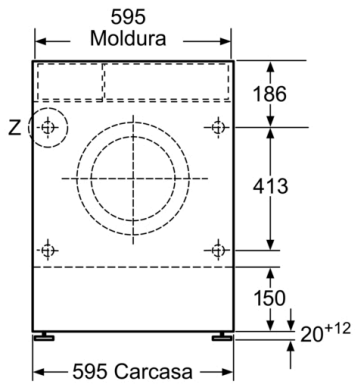

Tipo de construcción: Independiente

Tapa desmontable: No

Bisagra de la puerta: Izquierda

Longitud del cable de alimentación eléctrica: 220,0 cm

Altura de la encimera extraíble: 0 mm

Dimensiones del aparato: alto x ancho x fondo (sin puerta): 820 x 595 x 584 mm

Peso neto: 85,7 kg

Volumen del tambor: 52 l

Código EAN: 4242005420872

4 242005 420872

Serie 6, Lavadora-secadora, 7/4 kg WKD28543ES

* Los valores son redondeados

Lavadora-secadora: elige el grado de secado para tu colada.

⁵ Consumo de energía por 100 ciclos (con el programa Eco 40-60)

⁶ Consumo de agua ponderado por ciclo (con el programa Eco 40-60)

**Serie 6, Lavadora-secadora, 7/4 kg
WKD28543ES**

Dimensiones en mm

Dimensiones en mm

Detalle Z

Dimensiones en mm

Dimensiones en mm

Dimensiones en mm