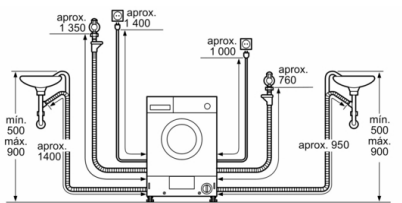

Tipo de construcción: Independiente

Tapa desmontable: No

Bisagra de la puerta: Izquierda

Longitud del cable de alimentación eléctrica: 220,0 cm

Altura de la encimera extraíble: 0 mm

Dimensiones del aparato: alto x ancho x fondo (sin puerta): 820 x 595 x 584 mm

⁵ Consumo de energía por 100 ciclos (con el programa Eco 40-60)

⁶ Consumo de agua ponderado por ciclo (con el programa Eco 40-60)

**Serie 6, Lavadora-secadora, 7/4 kg
WKD28543ES**

Dimensiones en mm

Dimensiones en mm

Detalle Z

Dimensiones en mm

Dimensiones en mm

Dimensiones en mm