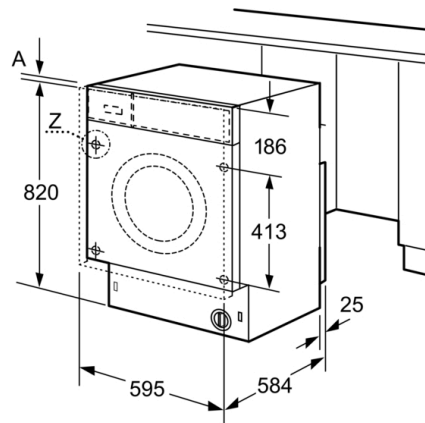

Tipo de construcción: Independiente

Tapa desmontable: No

Bisagra de la puerta: Izquierda

Longitud del cable de alimentación eléctrica: 220,0 cm

Altura de la encimera extraíble: 0 mm

Dimensiones del aparato: alto x ancho x fondo (sin puerta): 820 x 595 x 584 mm

⁵ Consumo de energía por 100 ciclos (con el programa Eco 40-60)

⁶ Consumo de agua ponderado por ciclo (con el programa Eco 40-60)

**Serie 6, Lavadora-secadora, 7/4 kg
WKD28543ES**

Dimensiones en mm

Dimensiones en mm

Detalle Z

Dimensiones en mm

Dimensiones en mm

Dimensiones en mm