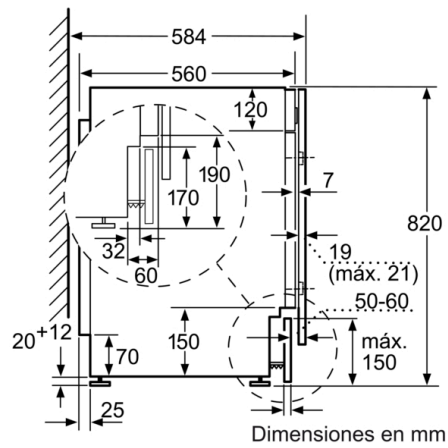

Tipo de construcción: Independiente

Tapa desmontable: No

Bisagra de la puerta: Izquierda

Longitud del cable de alimentación eléctrica: 220,0 cm

Altura de la encimera extraíble: 0 mm

Dimensiones del aparato: alto x ancho x fondo (sin puerta): 820 x 595 x 584 mm

⁵ Consumo de energía por 100 ciclos (con el programa Eco 40-60)

⁶ Consumo de agua ponderado por ciclo (con el programa Eco 40-60)

**Serie 6, Lavadora-secadora, 7/4 kg
WKD28543ES**

Dimensiones en mm

Dimensiones en mm

Detalle Z

Dimensiones en mm

Dimensiones en mm

Dimensiones en mm