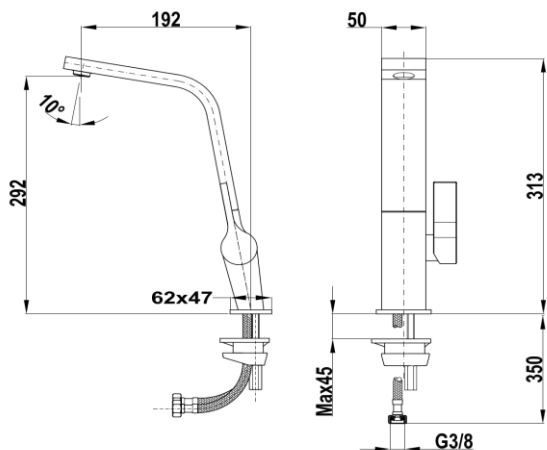

Características

Monomando de cocina

- Caño giratorio
- Aireador anti-calcáreo integrado en el caño
- Latiguillos de alimentación de 3/8" de alta resistencia
- Superficie resistente al uso diario

— TOTAL

Dibujo técnico

Color

Referencia

EAN 13

- Cromo 116030004 8434778002973