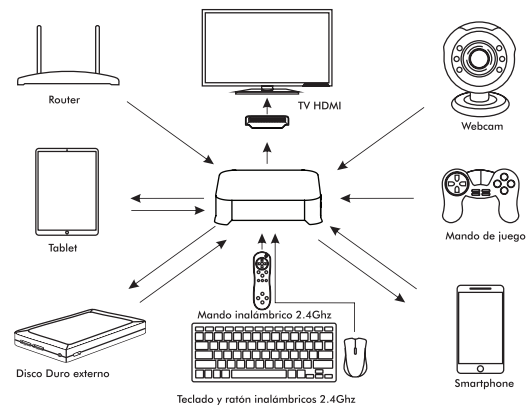

SHOW 4K PLUS TvBox tiene un procesador QuadCore y un potente chip gráfico que permiten sacar el máximo rendimiento a los juegos y aplicaciones Android.

Conéctalo a una entrada HDMI libre de tu televisor, y con su control remoto incluido podrás navegar por internet, ver películas, usar aplicaciones streaming, consultar tu correo y redes sociales, etc. como si de una tablet se tratara. Además podrás conectarlo a tu red cableada y reproducir películas, fotos y música que tengas en tu ordenador.

Dispone de conexión Wireless y Ethernet para navegar por internet sin límites, sistema operativo Android 7.1. Incluye de serie el software multimedia Kodi (antiguo XBMC) preinstalado, para obtener una experiencia multimedia sin límites.

- CPU Quad Core2Ghz
  AML S905W ARM Cortex A53
- GPU Penta-core Mali 450MP @ 750MHz

- 16GB
- TARJETA MicroSD < 64GB

- 2GB DDR3

- Android™ 7.1

- Ethernet RJ45
  10/100 Mbps

- WiFi 802.11 b/g/n

- 2 x USB 2.0 (1x Host)
- HDMI resolución 4K
  3D,HDR,CEC and 4Kx2K@50fps
  max resolution, HDMI 2.0A
- Puerto infrarrojo
- Salida AV
- Salida óptica de audio

Funciones principales:

- Preinstalado Kodi (antiguo XBMC), para obtener una experiencia multimedia sin límites
- Aplicaciones, juegos, correo
- Reproduce el contenido de tu Tablet o Smartphone en tu TV

- Dimensiones: 90 x 90 x 20mm
- Peso: 410gr

Contenido de la caja

Adaptador a corriente, Cable HDMI, Guía rápida, mando a distancia, alargador puerto infrarrojos, soporte de pared/TV

SHOW 4K PLUS
RAM:2GB ROM:16GB

Part N°: LETVBOX17

8 436588 880970

2 años de garantía
1 año de garantía en LATAM