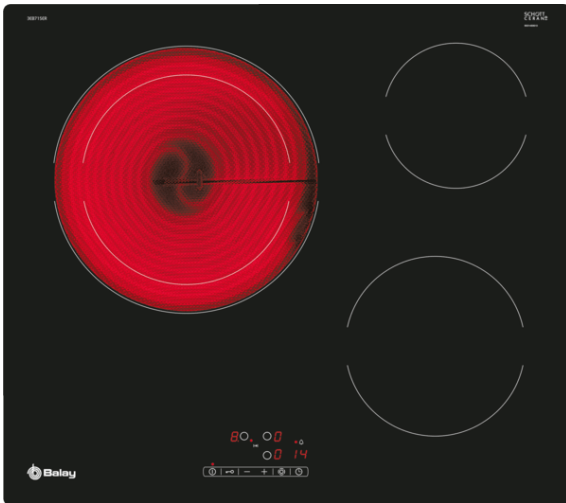

Placa vitrocerámica, 60 cm,
3EB715ER

3EB715ER

- Control táctil de fácil uso con 17 niveles de cocción en cada zona.
- 3 zonas vitrocerámicas:
- Zona trasera izquierda: gigante de 28, 21 cm.
- Zona trasera derecha: 15 cm.
- Zona delantera derecha: 18 cm.
- Programación de tiempo de cocción para cada zona.
- Función Alarma con duración de aviso regulable.
- Función de Seguridad para niños con opción de bloqueo permanente o temporal.
- Función Memoria.
- Autodesconexión antiolvido de la placa.
- Función Silencio: posibilidad de desconectar los avisos sonoros.
- Indicador de 2 niveles de calor residual para cada zona de cocción (H/h).
- Sistema de fácil instalación.
- Potencia total máxima de la placa: 5700 W

Accesorios incluidos

4242006292102

**Placa vitrocerámica, 60 cm,
3EB715ER**

Características

Familia de Producto: Placa independie.vitrocerámica
Tipo de construcción: Integrable
Entrada de energía: Eléctrico
Número de posiciones que se pueden usar al mismo tiempo: 3
Medidas del nicho de encastre: 45 x 560-560 x 490-500
Anchura del producto: 592
Dimensiones aparato (alto, ancho, fondo (sin incluir la puerta)) (mm): 45 x 592 x 522
Medidas del producto embalado (mm): 100 x 750 x 590
Peso neto (kg): 7,560
Peso bruto (kg): 8,4
Indicador de calor residual: Separado
Ubicación del panel de mandos: Frontal de placa de cocina
Material de la superficie básica: Vitrocerámica
Color superficie superior: negro
Certificaciones de homologacion: CE, VDE
Longitud del cable de alimentación eléctrica (cm): 100
Código EAN: 4242006292102