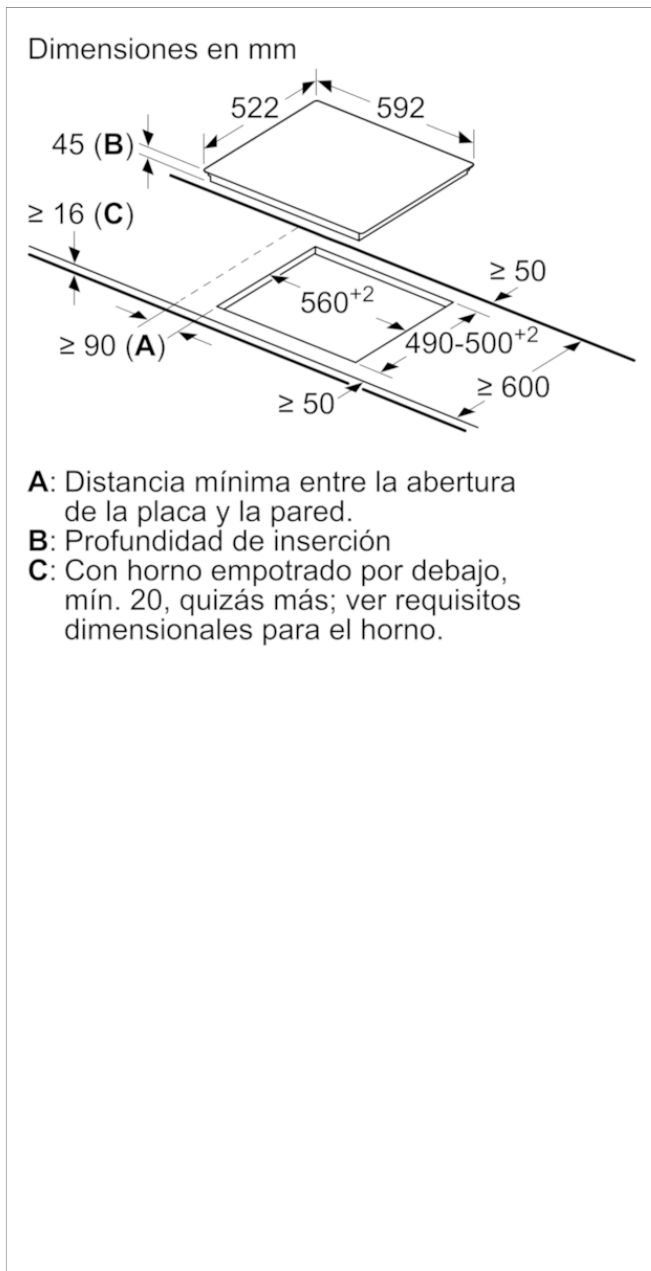

Placa vitrocerámica, 60 cm,
3EB715ER

3EB715ER

- Control táctil de fácil uso con 17 niveles de cocción en cada zona.
- 3 zonas vitrocerámicas:
- Zona trasera izquierda: gigante de 28, 21 cm.
- Zona trasera derecha: 15 cm.
- Zona delantera derecha: 18 cm.
- Programación de tiempo de cocción para cada zona.
- Función Alarma con duración de aviso regulable.
- Función de Seguridad para niños con opción de bloqueo permanente o temporal.
- Función Memoria.
- Autodesconexión antiolvido de la placa.
- Función Silencio: posibilidad de desconectar los avisos sonoros.
- Indicador de 2 niveles de calor residual para cada zona de cocción (H/h).
- Sistema de fácil instalación.
- Potencia total máxima de la placa: 5700 W

Accesorios incluidos

4242006292102

**Placa vitrocerámica, 60 cm,
3EB715ER**

Características

Familia de Producto: Placa independie.vitrocerámica
Tipo de construcción: Integrable
Entrada de energía: Eléctrico
Número de posiciones que se pueden usar al mismo tiempo: 3
Medidas del nicho de encastre: 45 x 560-560 x 490-500
Anchura del producto: 592
Dimensiones aparato (alto, ancho, fondo (sin incluir la puerta)) (mm): 45 x 592 x 522
Medidas del producto embalado (mm): 100 x 750 x 590
Peso neto (kg): 7,560
Peso bruto (kg): 8,4
Indicador de calor residual: Separado
Ubicación del panel de mandos: Frontal de placa de cocina
Material de la superficie básica: Vitrocerámica
Color superficie superior: negro
Certificaciones de homologacion: CE, VDE
Longitud del cable de alimentación eléctrica (cm): 100
Código EAN: 4242006292102