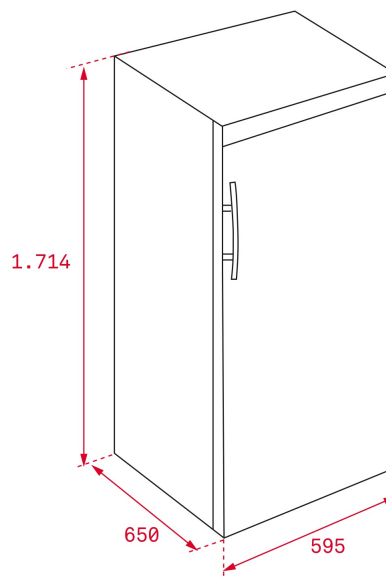

DIMENSIONES

Altura del producto (mm):

1714

Anchura del producto (mm):

595

Profundidad del producto

(mm): 655

Longitud del producto (mm):

Peso del producto (Kg): 64,4

ESPECIFICACIONES TÉCNICAS

MEDIDAS DE AJUSTE

Built-in Ancho (mm): 0

Incorporado en profundidad (mm): 0

Incorporado Altura (mm): 0

HOJA DE PRODUCTO

Sistema de refrigeración: Full No Frost