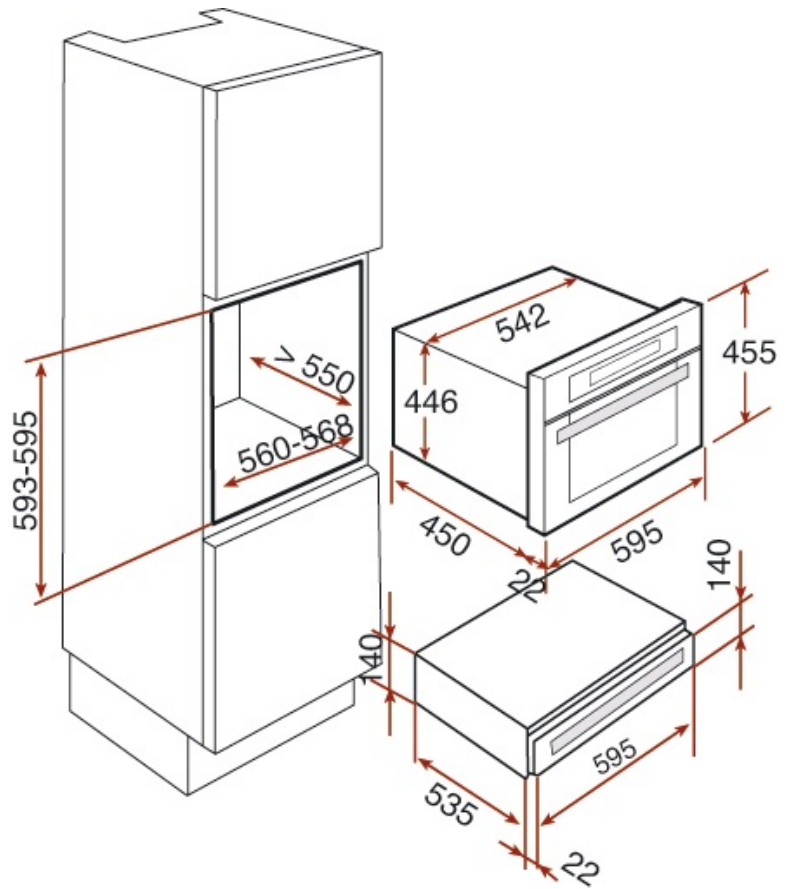

TEKA

CP 150 GS

CARACTERÍSTICAS

Calientaplatos

Termostato regulable 30º - 80º C

Potencia nominal máxima: 430 W

Capacidad para 6 servicios, ejemplos:

6 platos llanos (24 cm), 6 platos hondos (10 cm) y 3 fuentes (17,19 y 32 cm) o 20 platos llanos (28 cm) o 40 tazas de té o 80 tazas de café

Cajón telescópico extraíble

Sistema de apertura push-pull

Base antideslizante

Cristal frontal no incluido. Disponible en 3 colores:

111890002 - Cristal Night River Black

111890003 - Cristal White Marble

111890004 - Cristal Stone Grey

DIMENSIONES

Altura del producto (mm): 140

Anchura del producto (mm):
595

Profundidad del producto
(mm): 557

Longitud del producto (mm):

Peso del producto (Kg): 18

ESPECIFICACIONES TÉCNICAS

CARACTERÍSTICAS