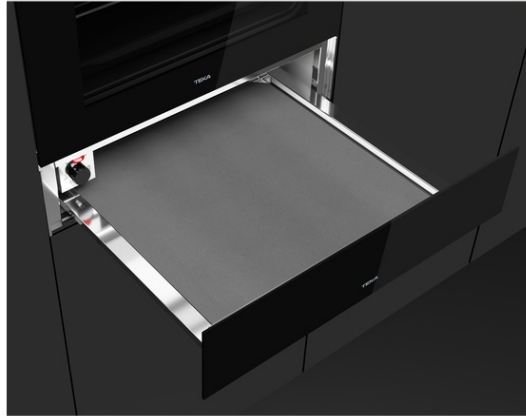

CP 150 GS Calientaplatos con termostato regulable y apertura push-pull

DESCRIPCIÓN

Calientaplatos con termostato regulable y apertura push-pull

GAMA

Maestro

COLORES

REFERENCIA

EAN. 8434778008906

TEKA

CP 150 GS

CARACTERÍSTICAS

Calientaplatos

Termostato regulable 30º - 80º C

Potencia nominal máxima: 430 W

Capacidad para 6 servicios, ejemplos:

6 platos llanos (24 cm), 6 platos hondos (10 cm) y 3 fuentes (17,19 y 32 cm) o 20 platos llanos (28 cm) o 40 tazas de té o 80 tazas de café

Cajón telescópico extraíble

Sistema de apertura push-pull

Base antideslizante

Cristal frontal no incluido. Disponible en 3 colores:

111890002 - Cristal Night River Black

111890003 - Cristal White Marble

111890004 - Cristal Stone Grey

DIMENSIONES

Altura del producto (mm): 140

Anchura del producto (mm):
595

Profundidad del producto
(mm): 557

Longitud del producto (mm):

Peso del producto (Kg): 18

ESPECIFICACIONES TÉCNICAS

CARACTERÍSTICAS