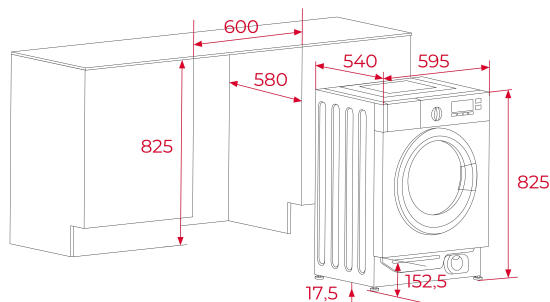

TEKA**TOTAL LI6 1470**

Lavadora integrable de 7 kg de capacidad y 16 programas de lavado

Quick
CycleCapacidad
de lavado:
7Kg

REFERENCIA

REF: 114010000

EAN: 8434778023107

CARACTERÍSTICAS

Lavadora integrable
Electrónica con display digital
Motor T-Inverter
16 programas de lavado
Programas: Intensivo, Algodón, ECO 40-60, 20°C, Rápido 45', Super rápido 15', Aclarado y centrifugado, BabyCare, Sport, Sintéticos, Mixto, Ropa delicada, Lana, Jeans, Centrifugado y MyCycle
Funciones: Velocidad centrifugado, temperatura, prelavado, aclarado extra
Programación diferida 1-24 horas
Gestión electrónica de lavado
Sistema de control de desequilibrios
Regulación automática del consumo de agua
Ojo de buey de cristal de 31 cm de diámetro
Bloqueo de seguridad para niños
Tambor de 53 litros
Patas regulables en altura
Indicadores: on-off, programa seleccionado, tiempo restante, temperatura, velocidad seleccionada
Capacidad: máximo 7 kg
Selector centrifugado 1.400 ~ 400 rpm

DIMENSIONES

Altura del producto (mm): 825
Anchura del producto (mm): 595
Profundidad del producto (mm): 540
Longitud del producto (mm):
Peso neto (kg): 63

ESPECIFICACIONES TÉCNICAS

Clase de eficiencia energética (UE 2019/2016): -
Clase de rendimiento de lavado: B
Clase de eficiencia de giro: B
Consumo de agua (litros/año): 9900
Nivel de ruido (dBA): 56 + 78
Tasa de potencia (V): 220-240
Frecuencia (Hz): 50