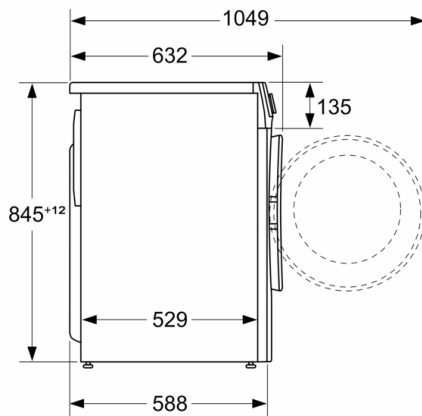

Tipo de construcción: Independiente

Altura de la encimera extraíble: 0 mm

Dimensiones del aparato: alto x ancho x fondo (sin puerta): 845 x 598 x 588 mm

Peso neto: 75,2 kg

Potencia de conexión: 2300 W

Intensidad corriente eléctrica: 10 A

**Serie 6, Lavadora de carga frontal, 10 kg,
1400 r.p.m.
WGG254Z1ES**

dimensiones en mm

Dimensiones en mm