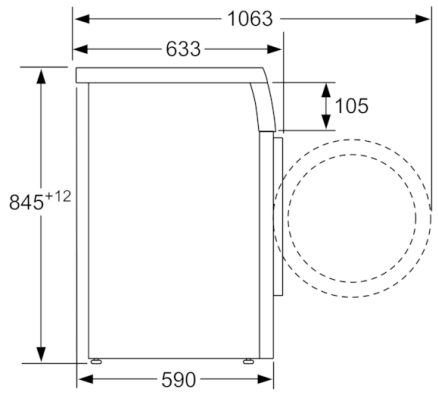

Datos técnicos

Tipo de construcción :	Independiente
Altura de la encimera extraíble (MM) :	820
Dimensiones del aparato: alto x ancho x fondo (sin puerta) :	845 x 598 x 590
Peso neto (kg) :	69,987
Potencia de conexión (W) :	2300
Intensidad corriente eléctrica (A) :	10
Tensión (V) :	220-240
Frecuencia (Hz) :	50
Certificaciones de homologación :	CE, VDE
Longitud del cable de alimentación eléctrica (cm) :	160
Clasificación de rendimiento de limpieza :	A
Bisagra de la puerta :	Izquierda
Ruedas de desplazamiento :	No
Código EAN :	4242005234509
Capacidad de algodón (kg) - NUEVA (2010/30/EC) :	8,0
Clasificación de eficiencia energética (2010/30/EC) :	A+++
Consumo anual de energía (kWh/annum) - NUEVA (2010/30/EC) :	137,00
:	0,10
:	0,50
Consumo anual de agua (l/año) - NUEVA (2010/30/EC) :	9900
Eficacia centrifugado :	B
Velocidad máxima de centrifugado (rpm) (2010/30/EC) :	1400
Duración media del programa algodón a 40° C (mín.) carga parcial (2010/30/EC) :	225
Duración media del programa algodón a 60° C (mín.) carga completa (2010/30/EC) :	225
Duración media del programa algodón a 60° C (mín.) carga parcial (2010/30/EC) :	225
Nivel de ruido en lavado en dB(A) re 1 pW :	49
Nivel de ruido en el centrifugado en dB(A) re 1 pW :	72
Tipo de instalación :	Encastrable bajo encimera

**Serie | 6, Lavadora de carga frontal, 8 kg,
1400 rpm
WUU28T60ES**

Dimensiones en mm

Dimensiones en mm