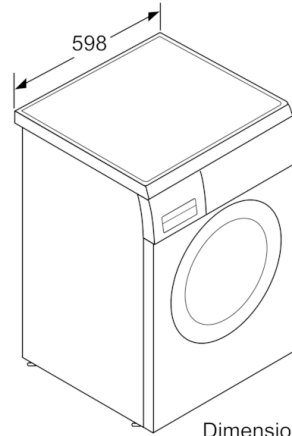

Datos técnicos

Tipo de construcción :	Independiente
Altura de la encimera extraíble (MM) :	820
Dimensiones del aparato: alto x ancho x fondo (sin puerta) :	845 x 598 x 590
Peso neto (kg) :	69,987
Potencia de conexión (W) :	2300
Intensidad corriente eléctrica (A) :	10
Tensión (V) :	220-240
Frecuencia (Hz) :	50
Certificaciones de homologación :	CE, VDE
Longitud del cable de alimentación eléctrica (cm) :	160
Clasificación de rendimiento de limpieza :	A
Bisagra de la puerta :	Izquierda
Ruedas de desplazamiento :	No
Código EAN :	4242005234509
Capacidad de algodón (kg) - NUEVA (2010/30/EC) :	8,0
Clasificación de eficiencia energética (2010/30/EC) :	A+++
Consumo anual de energía (kWh/annum) - NUEVA (2010/30/EC) :	137,00
:	0,10
:	0,50
Consumo anual de agua (l/año) - NUEVA (2010/30/EC) :	9900
Eficacia centrifugado :	B
Velocidad máxima de centrifugado (rpm) (2010/30/EC) :	1400
Duración media del programa algodón a 40° C (mín.) carga parcial (2010/30/EC) :	225
Duración media del programa algodón a 60° C (mín.) carga completa (2010/30/EC) :	225
Duración media del programa algodón a 60° C (mín.) carga parcial (2010/30/EC) :	225
Nivel de ruido en lavado en dB(A) re 1 pW :	49
Nivel de ruido en el centrifugado en dB(A) re 1 pW :	72
Tipo de instalación :	Encastrable bajo encimera

**Serie | 6, Lavadora de carga frontal, 8 kg,
1400 rpm
WUU28T60ES**

Dimensiones en mm

Dimensiones en mm