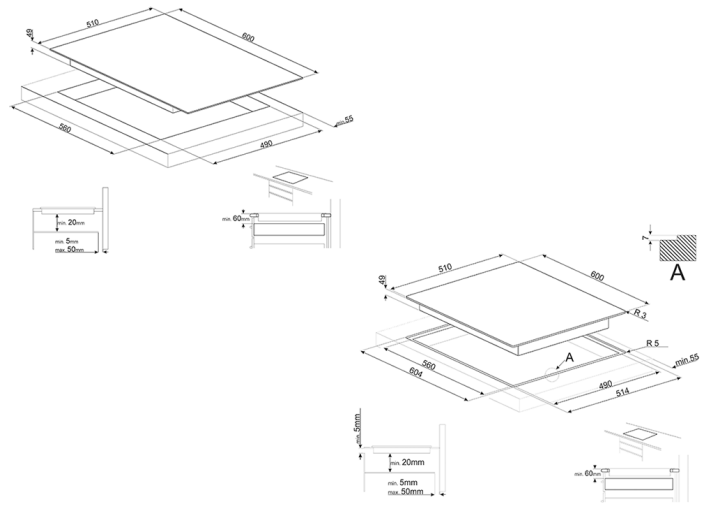

ENCIMERA 60 CM, INDUCCIÓN, BASE CRISTAL
VITROCERÁMICO, NEGRO
EAN13: 8017709257910

- VITROCERÁMICA INDUCCIÓN • Encimera vitrocerámica inducción 60 cm
- Cristal negro Easy clean, borde recto
- 4 zonas de inducción, 2 multizona
- 15 niveles de potencia
- Datos nominales de conexión eléctrica: 7200W
- Características técnicas • Anterior izquierda - Inducción - multizona - 2300 W - Booster 3200 W - Ø 21 cm • Posterior izquierda - Inducción - Multizona - 2300 W - Booster 3200 W - Ø 21 cm • Anterior derecha - Induzione - Multizona - 2300 W - Booster 3200 W - Ø 21 cm • Posterior derecha - Inducción - multizona - 2300 W - Booster 3200 W - Ø 21 cm