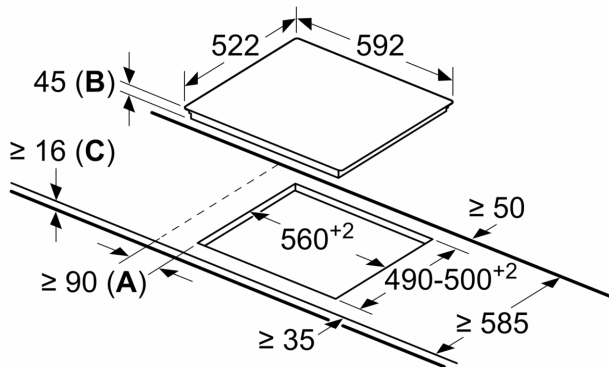

**Placa vitrocerámica, 60 cm, Negro,
Placa sin marco de acero inoxidable
3EB765LQ**

Accesorios opcionales

| | |
|----------|---------------------------------|
| 3AB3030L | Accesorio de unión |
| 3ABCF260 | Sartén Ø 22 / 26 cm |
| 3ABLP200 | Olla Ø 18 (fondo) / 20 cm (top) |

Si adaptas los ingredientes según el número de invitados ¿no debería adaptarse también tu placa? Disfruta de la zona doble de 21/28 cm.

- Con su control deslizante y prácticas funciones le darás el punto perfecto a tus platos de forma sencilla y cómoda.
- Bloquea la placa con el control durante unos segundos para limpiar.
- Con la función programación es imposible que te despistes.
- Zona gigante flexible
- Seguridad para niños: bloquea la placa de forma permanente o temporal para evitar descuidos.

Datos técnicos

| | |
|--|-----------------------------------|
| Familia de Producto: | Placa independiente vitrocerámica |
| Tipo de construcción: | Integrable |
| Entrada de energía: | Eléctrico |
| Número de posiciones que se pueden usar al mismo tiempo: | 3 |
| Dimensiones de instalación necesarias (H x W x D): | 45 x 560-560 x 490-500 mm |
| Anchura: | 592 mm |
| Dimensiones de instalación necesarias (H x W x D): | 45 x 592 x 522 mm |
| Medidas del producto embalado: | 100 x 750 x 590 mm |
| Peso neto: | 7.8 kg |
| Peso bruto: | 8.5 kg |
| Indicador de calor residual: | Separado |
| Ubicación del panel de mandos: | Frontal de placa de cocina |
| Material de la superficie básica: | Cristal vitrocerámico |
| Color superficie superior: | Negro |
| Longitud del cable de alimentación eléctrica: | 100.0 cm |
| Código EAN: | 4242006263119 |
| Tensión: | 220-240 V |
| Frecuencia: | 50; 60 Hz |

**Placa vitrocerámica, 60 cm, Negro,
Placa sin marco de acero inoxidable
3EB765LQ**

Dimensiones en mm

- A:** Distancia mínima entre la abertura de la placa y la pared.
B: Profundidad de inserción
C: Con horno empotrado por debajo, mín. 20, quizás más; ver requisitos dimensionales para el horno.