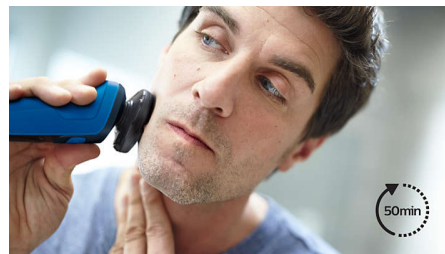

50 minutos de afeitado sin cable

Aféitate sin cables durante un máximo de 50 minutos después de cargar la batería por completo.