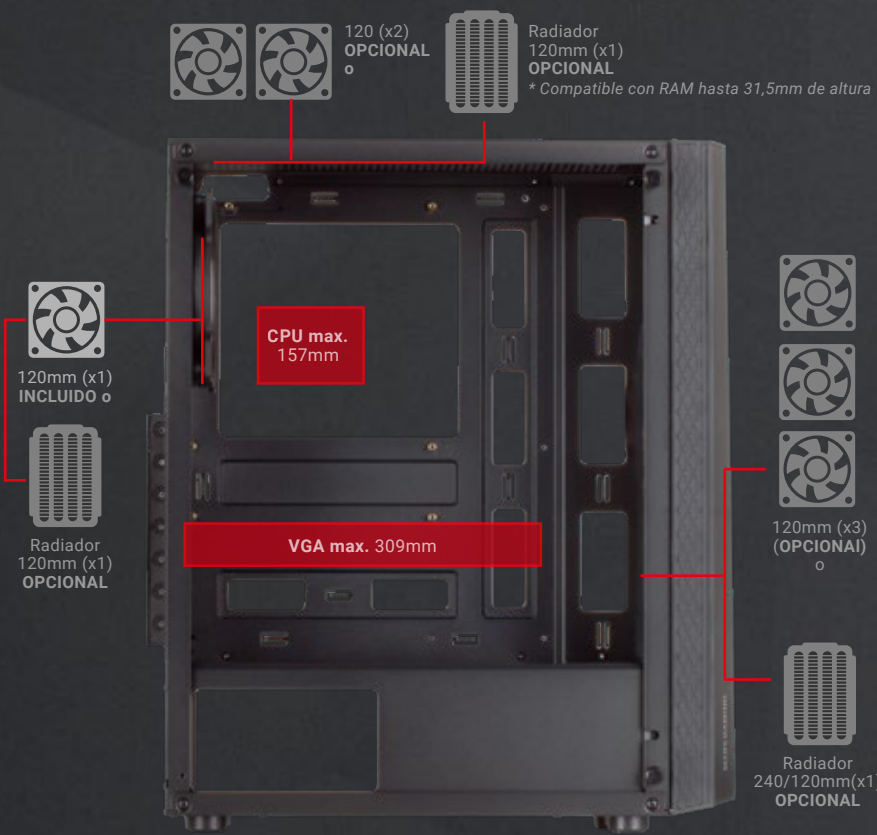

MCART

CAJA GAMING

Semitorre gaming artística **ATX** con frontal **ARGB de 12 modos de luz**. Cuenta con doble cristal templado en el que se puede dibujar luz RGB gracias a un marcador blanco incluido.

Ventilador **FRGB** de 120mm incluido, **soporte para refrigeración líquida** y capacidad para hasta **6 ventiladores**. Diseño de cámara dual y sistema de cableado interno.

ESPECIFICACIONES

Tipo	Semitorre
Diseño	Ventanas lateral y frontal completas de cristal templado
Iluminación	12 modos de luz ARGB
Placas base	ATX / MicroATX / Mini-ITX
Ventiladores	Frontal: 3x 120mm / Superior: 2x 120mm / Trasero: 1x 120mm (incluido)
Refrigeración líquida	Frontal: 240mm - 120mm / Trasera: 120mm / Superior: 120mm (con RAM hasta 31,5mm de alto)
Bahías	2 x 3.5" HDD / 1x 2.5" SSD
Ranuras de expansión	7
VGA max.	309mm
CPU	157mm
Puerto I/O	USB3.0 x1 / USB2.0 x2 / HD Audio + Mic
Extra	Sistema de gestión de cableado interno
Dimensiones	352x188x432mm / 3.75Kg