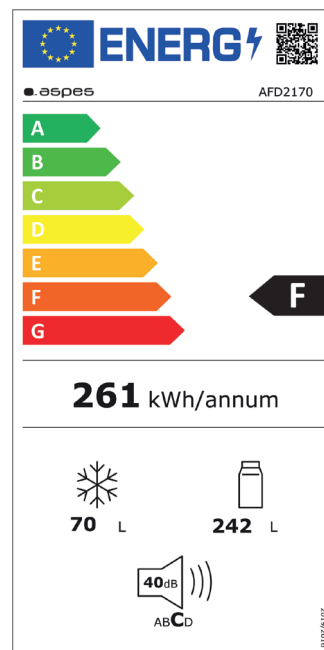

# AFD2170

Código EAN: 8.436.545.224.359

Color: Blanco

Dimensiones: 1750 x 595 x 598

-  Cíclico
-  Estrellas congelador
-  Electrónico
-  Luz interior
-  Abertura Zero Clearance

## CARACTERÍSTICAS

Clase climática	N	
Eficiencia energética	A+/F	
Protección IEC	Clase I	
Nivel sonoro	40/C	dB
Motor	Universal	
Tecnología funcionamiento	Cíclico	
Sistema de control	Electrónico	
Rango temperatura	2-8   -24~ -16	°C
Gas	Tipo	R600a
	Cantidad	57 g
Estrellas congelador	4	
Capacidad congelación	4,5	kg/24h
Autonomía	19	h
Descongelación	Manual	
Luz interior	LED (reemplazable)	
Capacidad	Refrigerador	242 L
	Congelador	70 L

## RENDIMIENTO

Consumo anual energía	261	kWh
Potencia	129	W
Potencia de luz	2	W
Luminancia	100-250	lm
Corriente	0,72	A
Voltaje	220-240	V
Frecuencia	50	Hz

### DIMENSIONES Y PESO

Dimensiones A1 x An x F	1750 x 595 x 598	mm
Peso	54	kg