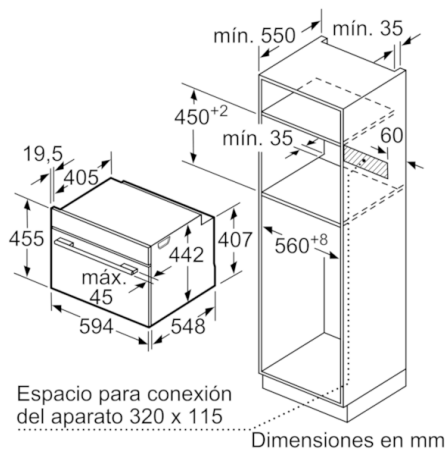

Serie | 8 Hornos

CBG633NS3

Horno compacto multifunción

Cristal negro con acero inoxidable

EAN: 4242005110803