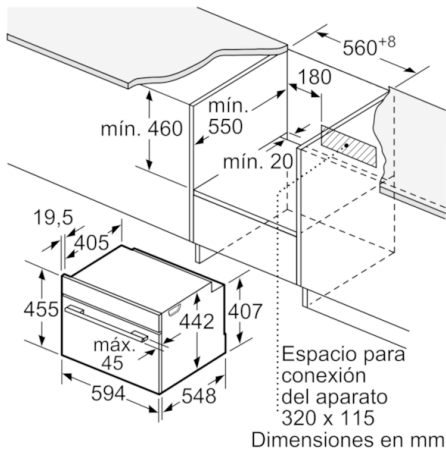

Serie | 8 Hornos

CBG633NS3

Horno compacto multifunción

Cristal negro con acero inoxidable

EAN: 4242005110803