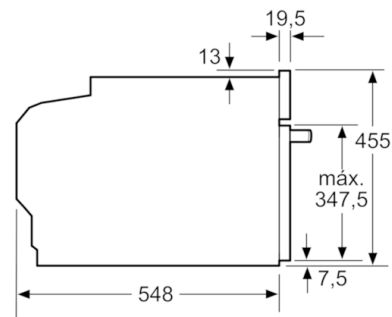

Serie | 8 Hornos

CBG633NS3

Horno compacto multifunción

Cristal negro con acero inoxidable

EAN: 4242005110803