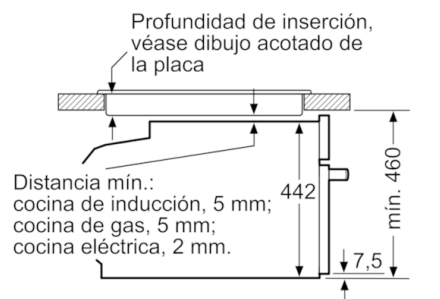

Montaje con una placa.