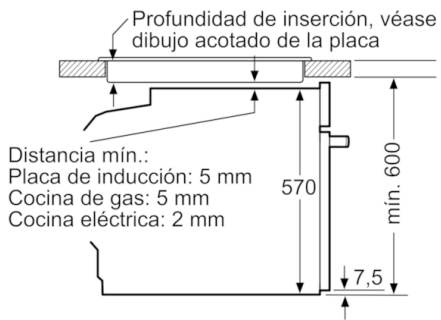

Datos técnicos

Color del frontal :	Negro
Tipo de construcción :	Integrable
Sistema de limpieza :	Pirolítico
Medidas del nicho de encastre :	585-595 x 560-568 x 550
Dimensiones aparato (alto, ancho, fondo (sin incluir la puerta)) (mm) :	595 x 594 x 548
Medidas del producto embalado (mm) :	675 x 690 x 660
Material del panel de mandos :	Cristal
Material de la puerta :	vidrio
Peso neto (kg) :	37,050
Volúmen útil (de la cavidad) :	71
Metodo de coccion :	Aire caliente suave, Cocción suave, Descongelar, Función Pizza, Grill de amplia superficie, Hornear, Mantener caliente, Sólera, Turbogrill, Turbohornear 3D
Material de la cavidad :	Other
Regulacion de temperatura :	Sin control de temperatura
Número de luces interiores :	1
Certificaciones de homologacion :	CE, VDE
Longitud del cable de alimentación eléctrica (cm) :	120
Código EAN :	4242005029228
Número de cavidades - (2010/30/CE) :	1
Clase de eficiencia energética (2010/30/EC) :	A
Consumo de energía por ciclo convencional (2010/30/EC) :	0,99
Energy consumption per cycle forced air convection (2010/30/EC) :	0,81
Índice de eficiencia energética (2010/30/CE) :	95,3
Potencia de conexión eléctrica (W) :	3600
Intensidad corriente eléctrica (A) :	16
Tensión (V) :	220-240
Frecuencia (Hz) :	60; 50
Tipo de clavija :	Schuko con conexión a tierra

Serie | 6 Hornos

HBG5780B0
Horno multifunción
Cristal negro
EAN: 4242005029228

Dimensiones en mm

Dimensiones en mm

Montaje con una placa.

Dimensiones en mm