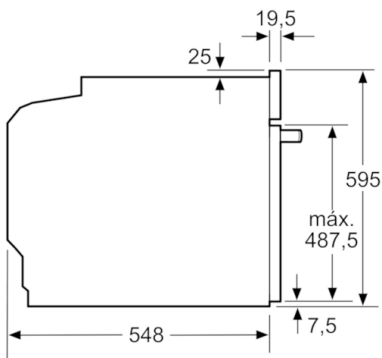

Datos técnicos

Color del frontal :	Negro
Tipo de construcción :	Integrable
Sistema de limpieza :	Pirolítico
Medidas del nicho de encastre :	585-595 x 560-568 x 550
Dimensiones aparato (alto, ancho, fondo (sin incluir la puerta)) (mm) :	595 x 594 x 548
Medidas del producto embalado (mm) :	675 x 690 x 660
Material del panel de mandos :	Cristal
Material de la puerta :	vidrio
Peso neto (kg) :	37,050
Volúmen útil (de la cavidad) :	71
Metodo de coccion :	Aire caliente suave, Cocción suave, Descongelar, Función Pizza, Grill de amplia superficie, Hornear, Mantener caliente, Sólera, Turbogrill, Turbohornear 3D
Material de la cavidad :	Other
Regulacion de temperatura :	Sin control de temperatura
Número de luces interiores :	1
Certificaciones de homologacion :	CE, VDE
Longitud del cable de alimentación eléctrica (cm) :	120
Código EAN :	4242005029228
Número de cavidades - (2010/30/CE) :	1
Clase de eficiencia energética (2010/30/EC) :	A
Consumo de energía por ciclo convencional (2010/30/EC) :	0,99
Energy consumption per cycle forced air convection (2010/30/EC) :	0,81
Índice de eficiencia energética (2010/30/CE) :	95,3
Potencia de conexión eléctrica (W) :	3600
Intensidad corriente eléctrica (A) :	16
Tensión (V) :	220-240
Frecuencia (Hz) :	60; 50
Tipo de clavija :	Schuko con conexión a tierra

Serie | 6 Hornos

HBG5780B0
Horno multifunción
Cristal negro
EAN: 4242005029228

Dimensiones en mm

Dimensiones en mm

Montaje con una placa.

Dimensiones en mm