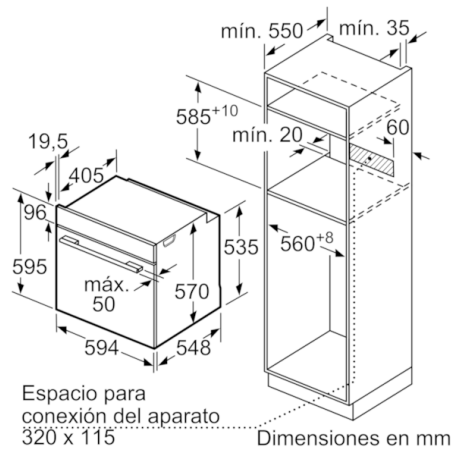

Datos técnicos

Color del frontal :	Negro
Tipo de construcción :	Integrable
Sistema de limpieza :	Pirolítico
Medidas del nicho de encastre :	585-595 x 560-568 x 550
Dimensiones aparato (alto, ancho, fondo (sin incluir la puerta)) (mm) :	595 x 594 x 548
Medidas del producto embalado (mm) :	675 x 690 x 660
Material del panel de mandos :	Cristal
Material de la puerta :	vidrio
Peso neto (kg) :	37,050
Volúmen útil (de la cavidad) :	71
Metodo de coccion :	Aire caliente suave, Cocción suave, Descongelar, Función Pizza, Grill de amplia superficie, Hornear, Mantener caliente, Sólera, Turbogrill, Turbohornear 3D
Material de la cavidad :	Other
Regulacion de temperatura :	Sin control de temperatura
Número de luces interiores :	1
Certificaciones de homologacion :	CE, VDE
Longitud del cable de alimentación eléctrica (cm) :	120
Código EAN :	4242005029228
Número de cavidades - (2010/30/CE) :	1
Clase de eficiencia energética (2010/30/EC) :	A
Consumo de energía por ciclo convencional (2010/30/EC) :	0,99
Energy consumption per cycle forced air convection (2010/30/EC) :	0,81
Índice de eficiencia energética (2010/30/CE) :	95,3
Potencia de conexión eléctrica (W) :	3600
Intensidad corriente eléctrica (A) :	16
Tensión (V) :	220-240
Frecuencia (Hz) :	60; 50
Tipo de clavija :	Schuko con conexión a tierra

Serie | 6 Hornos

HBG5780B0
Horno multifunción
Cristal negro
EAN: 4242005029228

Dimensiones en mm

Dimensiones en mm

Montaje con una placa.

Dimensiones en mm