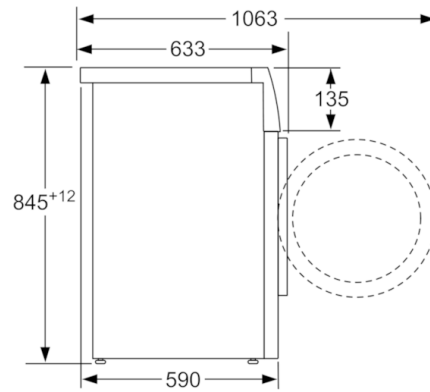

**Datos técnicos**

Tipo de construcción :	Independiente
Altura de la encimera extraíble (MM) :	850
Dimensiones del aparato: alto x ancho x fondo :	845 x 598 x 590
Peso neto (kg) :	68,485
Potencia de conexión (W) :	2300
Intensidad corriente eléctrica (A) :	10
Tensión (V) :	220-240
Frecuencia (Hz) :	50
Certificaciones de homologación :	CE, VDE
Longitud del cable de alimentación eléctrica (cm) :	160
Clasificación de rendimiento de limpieza :	A
Bisagra de la puerta :	Izquierda
Ruedas de desplazamiento :	No
Código EAN :	4242005136247
Capacidad de algodón (kg) - NUEVA (2010/30/EC) :	9,0
Clasificación de eficiencia energética (2010/30/EC) :	A+++
Consumo anual de energía (kWh/annum) - NUEVA (2010/30/EC) :	152,00
Consumo de energía en modo apagado (W) - NUEVA (2010/30/EC) :	0,10
Consumo de electricidad en «modo sin apagar» (2010/30/EC) :	0,50
Consumo anual de agua (l/año) - NUEVA (2010/30/EC) :	11220
Eficacia centrifugado :	B
Velocidad máxima de centrifugado (rpm) (2010/30/EC) :	1400
Duración media del programa algodón a 40° C (mín.) carga parcial (2010/30/EC) :	285
Duración media del programa algodón a 60° C (mín.) carga completa (2010/30/EC) :	285
Duración media del programa algodón a 60° C (mín.) carga parcial (2010/30/EC) :	285
Nivel de ruido en lavado en dB(A) re 1 pW :	48
Nivel de ruido en el centrifugado en dB(A) re 1 pW :	72
Tipo de instalación :	Independiente

**Serie | 6, Lavadora de carga frontal, 9 kg,  
1400 rpm  
WAU28T6XES**

Dimensiones en mm

Dimensiones en mm