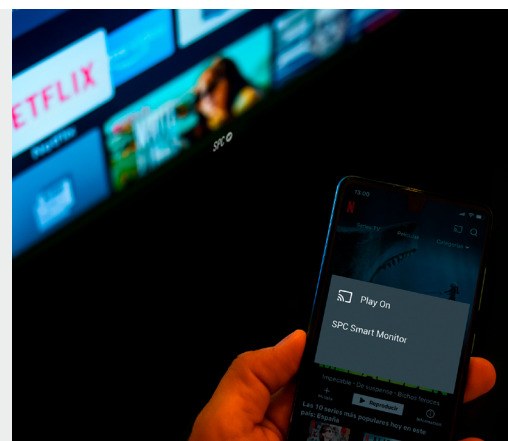

TODAS LAS APPS DE ENTRETENIMIENTO

Accede a populares aplicaciones de contenido en streaming como HBO, Netflix, Prime Video o Youtube y disfruta de horas de entretenimiento sin moverte del sofá gracias al **mando a distancia**.

PARA SIMPLIFICAR TU VIDA

Ocio y trabajo unidos en el SPC SMART MONITOR, la fusión perfecta que te permite acceder al ordenador, jugar, aprender y disfrutar de todo el contenido de las apps de streaming desde una misma pantalla.

TU SMARTPHONE EN LA GRAN PANTALLA

Elige cómodamente desde el móvil qué quieres ver y envíalo al SMART MONITOR para disfrutar del contenido en una gran pantalla.

SMART MONITOR

SMART MONITOR

SIMPLIFICA TU VIDA. Esta es la fusión perfecta que aúna las ventajas de un monitor de PC convencional con las de una Smart TV.