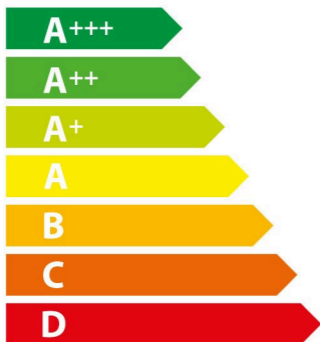

ENERG

енергия · ενέργεια

Balay

3HB413CB2

71 L

0,97 kWh/cycle *

0,81 kWh/cycle *

* цикъл · cyklus · portion · zyklus · πρόγραμμα · ciclo · tsükkel · ohjelma · ciklus ciklas · cikls · čiklu · cyclus · cykl · ciclu · program · cykel