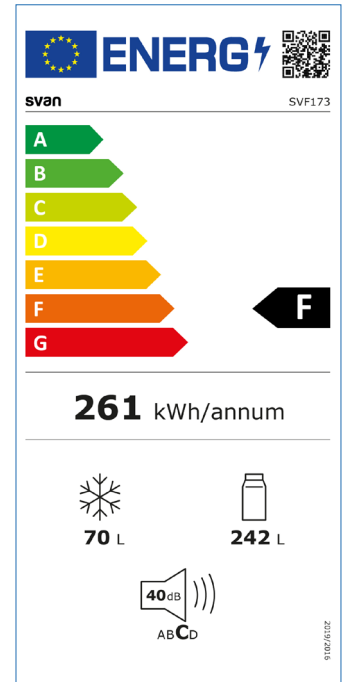

svan

Frigorífico Cíclico

Frío | Frigoríficos 2 Puertas

SVF173

Código EAN: 8.436.545.201.787

Color: Blanco

Dimensiones: 1750 x 595 x 598 mm

Sistema Cíclico

Control electrónico

Luz interior

Puertas Zero Clearance

Silencioso

CARACTERÍSTICAS

Clase climática	N	
Eficiencia energética	A+ / F	
Protección IEC	Clase I	
Nivel sonoro	40	dB
Capacidad	Frigorífico	242 L
	Congelador	70 L
Motor	Universal	
Tecnología funcionamiento	Cíclico	
Sistema de control	Electrónico	
Rango temperatura	-24 ~ 8	°C
Refrigerante (tipo/cantidad)	R600a / 57	g
Estrellas congelador	4	
Capacidad congelación	4,50	Kg/24h
Autonomía mantenimiento	19	h
Descongelación	Manual	
Luz interior	LED (Reemplazable)	

DISEÑO

Color	Blanco
Nº puertas	2 (Reversibles)
Puertas Zero Clearance 90°	Sí
Tipo de abertura	Uñero
Soporte	Patas normales y niveladoras

DIMENSIONES Y PESOS

Dimensiones	1750 x 595 x 598	mm
Peso	54	kg

RENDIMIENTO

Consumo anual energía	261	kWh
Potencia	129	W
Potencia luz	2	W
Luminancia	100-250	lm
Corriente	0,72	A
Voltaje / Frecuencia	220-t240 / 50	V / Hz

svan

Frigorífico Cíclico

Frío | Frigoríficos 2 Puertas

SVF173