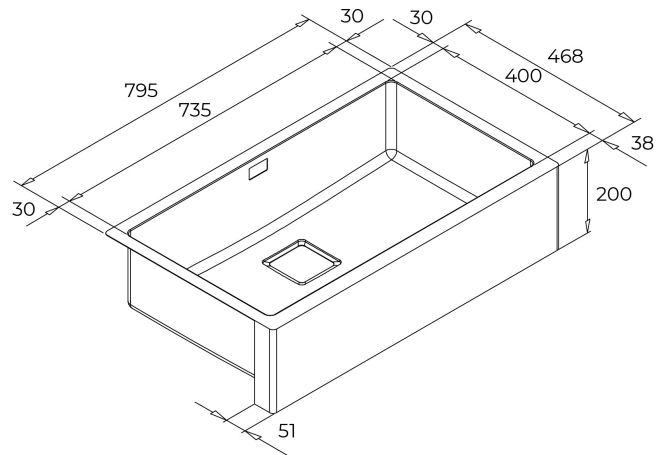

GAMA

Maestro

COLORES

REFERENCIA

REF. 115000056
EAN. 8434778019230

CARACTERÍSTICAS

Triple posibilidad de instalación: sobre encimera, enrasar o bajo encimera
Fregadero de frente visto de una cubeta
Acero inoxidable 18/10
Radio cubeta R15 para facilitar la limpieza y evacuación del agua
Desagüe cuadrado con válvula canasta 3½" y sifón
Tapa decorativa inox cuadrada para ocultar elegantemente el orificio de desagüe
Rebosadero rectangular
Chapa de gran espesor
SilentSmart, reduce un 50% la rumorosidad
Profundidad de la cubeta 200 mm
Mueble de 80 cm

DIMENSIONES

Altura del producto (mm):

Anchura del producto (mm):

468

Profundidad del producto (mm):

Longitud del producto (mm):

795

Peso neto (kg):

ESPECIFICACIONES TÉCNICAS

CUBETA PRINCIPAL

Longitud de la cubeta principal: 735

Anchura de la cubeta principal: 400

Profundidad de la cubeta principal: 200

OTRAS CARACTERÍSTICAS

Material: Acero inoxidable

Tipo de instalación: Encastre Top, Enrasar, Bajo encimera