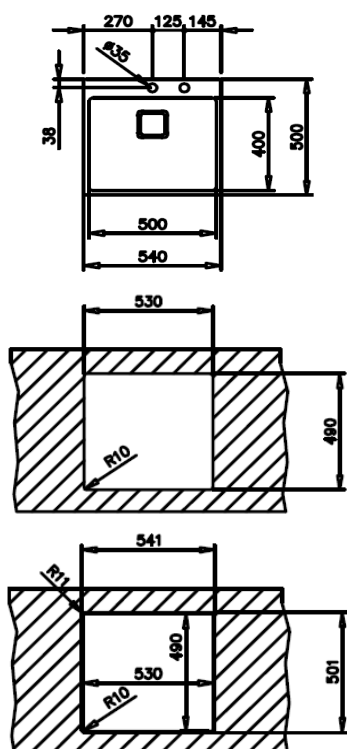

Características

Fregadero PureLine de una cubeta

- Doble posibilidad de instalación: encastre (top) o enrasar
- Acero inoxidable 18/10
- Radio cubeta R15 para facilitar la limpieza y evacuación del agua
- Desagüe cuadrado con válvula canasta 3½" y sifón
- Tapa decorativa inox cuadrada para ocultar elegantemente el orificio de desagüe
- Chapa de gran espesor
- **SilentSmart**, reduce un 50% la rumorosidad
- Profundidad de la cubeta 200 mm
- Mueble de 60 cm

Dibujo técnico

Color

Referencia

EAN 13

- Inox (orificio grifo) 115000018 8434778004472

Accesorios

- Triturador -
- Tabla de corte bambú -
- Colador -
- Set de cocción -
- Dispensador jabón -