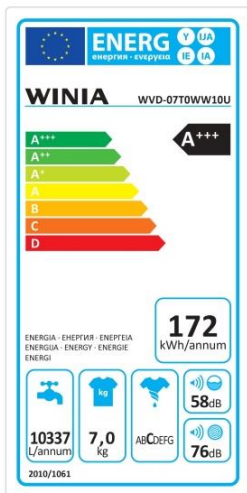

LAVADORA DE CARGA FRONTAL / WVD-07T0WW10U

CÓDIGO EAN: 8809721511558

COLOR: BLANCO

DIMENSIONES (AnxAlxPr): 597x845x527 mm

CARACTERÍSTICAS GENERALES

- Lavadora 7kg de capacidad
- 1000 RPM
- Clasificación energética: A+++
- Control electrónico (mando jog y pantalla LED)
- Programas de lavado: Rápido / Diario 60' / Ropa Oscura / Mixtos / Ropa de Deporte / Lavado a Mano / Centrifugado / AntiAllergy/ Algodón 60°C / Algodón 40°C / Prewash Algodón / Eco 20°C / Sintéticos / Lana / Aclarado
- Función de temporizador (24h)
- Funciones adicionales: Temperatura, Centrifugado / Temporizador
- Bloqueo infantil
- Mando jog con borde cromado

DIMENSIONES Y PESO

- AnxAlxPr (mm): 597x845x527
- Nivel sonoro de lavado: 58 dB
- Nivel sonoro de centrifugado: 76 dB
- Consumo de agua: 10337 L/año
- Consumo energético: 172 kWh / año
- Peso: 63 kg