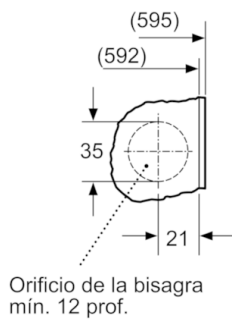

Datos técnicos

Tipo de construcción :	Integrable
Altura de la encimera extraíble (MM) :	820
Dimensiones del aparato: alto x ancho x fondo (sin puerta) :	818 x 596 x 544
Peso neto (kg) :	76,337
Potencia de conexión (W) :	2300
Intensidad corriente eléctrica (A) :	10
Tensión (V) :	220-240
Frecuencia (Hz) :	50
Certificaciones de homologación :	CE, VDE
Longitud del cable de alimentación eléctrica (cm) :	210
Clasificación de rendimiento de limpieza :	A
Bisagra de la puerta :	Izquierda
Ruedas de desplazamiento :	No
Código EAN :	4242005224210
Capacidad de algodón (kg) - NUEVA (2010/30/EC) :	7,0
Clasificación de eficiencia energética (2010/30/EC) :	A+++
Consumo anual de energía (kWh/annum) - NUEVA (2010/30/EC) :	157,00
Consumo de energía en modo apagado (W) - NUEVA (2010/30/EC) :	0,12
Consumo de electricidad en «modo sin apagar» (2010/30/EC) :	0,50
Consumo anual de agua (l/año) - NUEVA (2010/30/EC) :	10560
Eficacia centrifugado :	B
Velocidad máxima de centrifugado (rpm) (2010/30/EC) :	1200
Duración media del programa algodón a 40° C (mín.) carga parcial (2010/30/EC) :	153
Duración media del programa algodón a 60° C (mín.) carga completa (2010/30/EC) :	190
Duración media del programa algodón a 60° C (mín.) carga parcial (2010/30/EC) :	153
Nivel de ruido en lavado en dB(A) re 1 pW :	42
Nivel de ruido en el centrifugado en dB(A) re 1 pW :	64
Tipo de instalación :	Totalmente integrable

Serie | 6, Lavadora integrable, 7 kg, 1200 rpm
WIW24304ES

Dimensiones en mm

Dimensiones en mm

Detalle Z

Dimensiones en mm

Dimensiones en mm