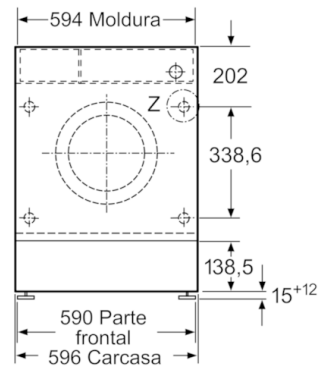

Datos técnicos

Tipo de construcción :	Integrable
Altura de la encimera extraíble (MM) :	820
Dimensiones del aparato: alto x ancho x fondo (sin puerta) :	818 x 596 x 544
Peso neto (kg) :	76,337
Potencia de conexión (W) :	2300
Intensidad corriente eléctrica (A) :	10
Tensión (V) :	220-240
Frecuencia (Hz) :	50
Certificaciones de homologación :	CE, VDE
Longitud del cable de alimentación eléctrica (cm) :	210
Clasificación de rendimiento de limpieza :	A
Bisagra de la puerta :	Izquierda
Ruedas de desplazamiento :	No
Código EAN :	4242005224210
Capacidad de algodón (kg) - NUEVA (2010/30/EC) :	7,0
Clasificación de eficiencia energética (2010/30/EC) :	A+++
Consumo anual de energía (kWh/annum) - NUEVA (2010/30/EC) :	157,00
Consumo de energía en modo apagado (W) - NUEVA (2010/30/EC) :	0,12
Consumo de electricidad en «modo sin apagar» (2010/30/EC) :	0,50
Consumo anual de agua (l/año) - NUEVA (2010/30/EC) :	10560
Eficacia centrifugado :	B
Velocidad máxima de centrifugado (rpm) (2010/30/EC) :	1200
Duración media del programa algodón a 40° C (mín.) carga parcial (2010/30/EC) :	153
Duración media del programa algodón a 60° C (mín.) carga completa (2010/30/EC) :	190
Duración media del programa algodón a 60° C (mín.) carga parcial (2010/30/EC) :	153
Nivel de ruido en lavado en dB(A) re 1 pW :	42
Nivel de ruido en el centrifugado en dB(A) re 1 pW :	64
Tipo de instalación :	Totalmente integrable

Serie | 6, Lavadora integrable, 7 kg, 1200 rpm
WIW24304ES

Dimensiones en mm

Dimensiones en mm

Detalle Z

Dimensiones en mm

Dimensiones en mm