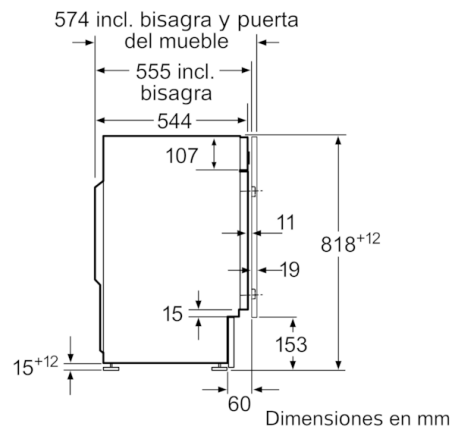

Datos técnicos

Tipo de construcción :	Integrable
Altura de la encimera extraíble (MM) :	820
Dimensiones del aparato: alto x ancho x fondo (sin puerta) :	818 x 596 x 544
Peso neto (kg) :	76,337
Potencia de conexión (W) :	2300
Intensidad corriente eléctrica (A) :	10
Tensión (V) :	220-240
Frecuencia (Hz) :	50
Certificaciones de homologación :	CE, VDE
Longitud del cable de alimentación eléctrica (cm) :	210
Clasificación de rendimiento de limpieza :	A
Bisagra de la puerta :	Izquierda
Ruedas de desplazamiento :	No
Código EAN :	4242005224210
Capacidad de algodón (kg) - NUEVA (2010/30/EC) :	7,0
Clasificación de eficiencia energética (2010/30/EC) :	A+++
Consumo anual de energía (kWh/annum) - NUEVA (2010/30/EC) :	157,00
Consumo de energía en modo apagado (W) - NUEVA (2010/30/EC) :	0,12
Consumo de electricidad en «modo sin apagar» (2010/30/EC) :	0,50
Consumo anual de agua (l/año) - NUEVA (2010/30/EC) :	10560
Eficacia centrifugado :	B
Velocidad máxima de centrifugado (rpm) (2010/30/EC) :	1200
Duración media del programa algodón a 40° C (mín.) carga parcial (2010/30/EC) :	153
Duración media del programa algodón a 60° C (mín.) carga completa (2010/30/EC) :	190
Duración media del programa algodón a 60° C (mín.) carga parcial (2010/30/EC) :	153
Nivel de ruido en lavado en dB(A) re 1 pW :	42
Nivel de ruido en el centrifugado en dB(A) re 1 pW :	64
Tipo de instalación :	Totalmente integrable

Serie | 6, Lavadora integrable, 7 kg, 1200 rpm
WIW24304ES

Dimensiones en mm

Dimensiones en mm

Detalle Z

Dimensiones en mm

Dimensiones en mm